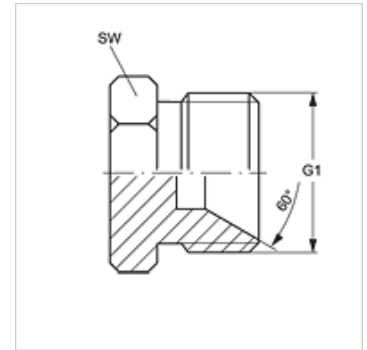

## Lastnosti

**Priključek 1** zunanji navoj cilindrični BSP

**Oblika tesnila 1** 60° notranji konus

**Način izdelave** zaporni cevni nastavek

**Oblika izdelave** ravno

**Material:** jeklo

**Zaščita površine** galvanično prevlečeno

## Artikel

Opis	G1	SW (mm)
VERSCHLUSS HB 02	G 1/8" -28	14
VERSCHLUSS HB 04	G 1/4" -19	19
VERSCHLUSS HB 06	G 3/8" -19	22
VERSCHLUSS HB 08	G 1/2" -14	27
VERSCHLUSS HB 10	G 5/8" -14	30
VERSCHLUSS HB 12	G 3/4" -14	32
VERSCHLUSS HB 16	G 1" -11	41
VERSCHLUSS HB 20	G 1,1/4" -11	50
VERSCHLUSS HB 24	G 1,1/2" -11	55
VERSCHLUSS HB 32	G 2" -11	70

SW, S1, S2 = ključna širina