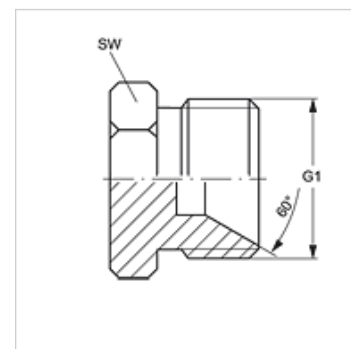

VERSCHLUSS HB

Zaporni nastavki

HANSA FLEX

Lastnosti

Priključek 1 zunanji navoj cilindrični BSP

Oblika tesnila 1 60° notranji konus

Način izdelave zaporni cevni nastavek

Oblika izdelave ravno

Material: jeklo

Zaščita površine galvanično prevlečeno

Artikel

Opis	G1	SW (mm)
VERSCHLUSS HB 02	G 1/8" -28	14
VERSCHLUSS HB 04	G 1/4" -19	19
VERSCHLUSS HB 06	G 3/8" -19	22
VERSCHLUSS HB 08	G 1/2" -14	27
VERSCHLUSS HB 10	G 5/8" -14	30
VERSCHLUSS HB 12	G 3/4" -14	32
VERSCHLUSS HB 16	G 1" -11	41
VERSCHLUSS HB 20	G 1,1/4" -11	50
VERSCHLUSS HB 24	G 1,1/2" -11	55
VERSCHLUSS HB 32	G 2" -11	70

SW, S1, S2 = ključna širina

Variante izdelka

VERSCHLUSS HB VA Zaporni nastavki, nerjavno jeklo