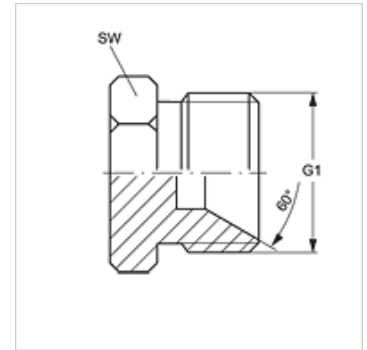

VERSCHLUSS HB

Zaporni nastavki

HANSA FLEX

Lastnosti

Priključek 1 zunanji navoj cilindrični BSP

Oblika tesnila 1 60° notranji konus

Način izdelave zaporni cevni nastavek

Oblika izdelave ravno

Material: jeklo

Zaščita površine galvanično prevlečeno

Artikel

Opis	G1	SW (mm)
VERSCHLUSS HB 02	G 1/8" -28	14
VERSCHLUSS HB 04	G 1/4" -19	19
VERSCHLUSS HB 06	G 3/8" -19	22
VERSCHLUSS HB 08	G 1/2" -14	27
VERSCHLUSS HB 10	G 5/8" -14	30
VERSCHLUSS HB 12	G 3/4" -14	32
VERSCHLUSS HB 16	G 1" -11	41
VERSCHLUSS HB 20	G 1,1/4" -11	50
VERSCHLUSS HB 24	G 1,1/2" -11	55
VERSCHLUSS HB 32	G 2" -11	70

SW, S1, S2 = ključna širina

Variante izdelka

VERSCHLUSS HB VA Zaporni nastavki, nerjavno jeklo