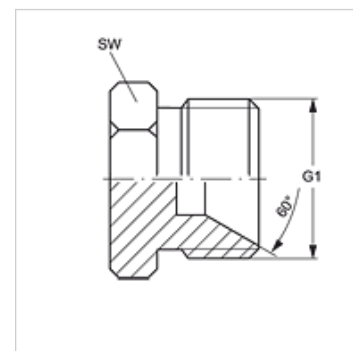

VERSCHLUSS HB

Zaporni nastavki

HANSA FLEX

Lastnosti

Priključek 1 zunanji navoj cilindrični BSP

Oblika tesnila 1 60° notranji konus

Način izdelave zaporni cevni nastavek

Oblika izdelave ravno

Material: jeklo

Zaščita površine galvanično prevlečeno

Artikel

Opis	G1	SW (mm)
VERSCHLUSS HB 02	G 1/8" -28	14
VERSCHLUSS HB 04	G 1/4" -19	19
VERSCHLUSS HB 06	G 3/8" -19	22
VERSCHLUSS HB 08	G 1/2" -14	27
VERSCHLUSS HB 10	G 5/8" -14	30
VERSCHLUSS HB 12	G 3/4" -14	32
VERSCHLUSS HB 16	G 1" -11	41
VERSCHLUSS HB 20	G 1,1/4" -11	50
VERSCHLUSS HB 24	G 1,1/2" -11	55
VERSCHLUSS HB 32	G 2" -11	70

SW, S1, S2 = ključna širina

Variante izdelka

VERSCHLUSS HB VA Zaporni nastavki, nerjavno jeklo