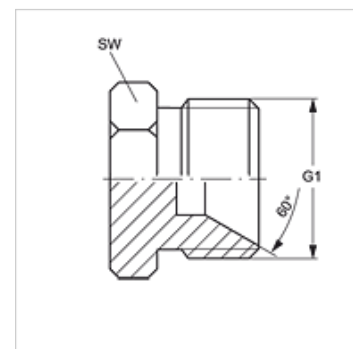

## Lastnosti

**Priključek 1** zunanji navoj cilindrični BSP

**Oblika tesnila 1** 60° notranji konus

**Način izdelave** zaporni cevni nastavek

**Oblika izdelave** ravno

**Material:** jeklo

**Zaščita površine** galvanično prevlečeno

## Artikel

Opis	G1	SW (mm)
VERSCHLUSS HB 02	G 1/8" -28	14
VERSCHLUSS HB 04	G 1/4" -19	19
VERSCHLUSS HB 06	G 3/8" -19	22
VERSCHLUSS HB 08	G 1/2" -14	27
VERSCHLUSS HB 10	G 5/8" -14	30
VERSCHLUSS HB 12	G 3/4" -14	32
VERSCHLUSS HB 16	G 1" -11	41
VERSCHLUSS HB 20	G 1,1/4" -11	50
VERSCHLUSS HB 24	G 1,1/2" -11	55
VERSCHLUSS HB 32	G 2" -11	70

SW, S1, S2 = ključna širina