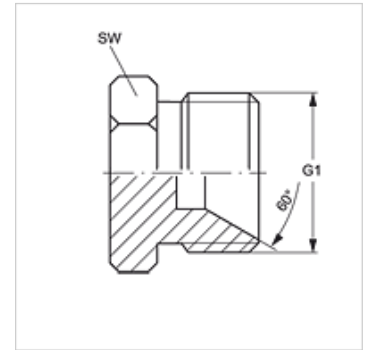

VERSCHLUSS HB VA

Zaporni nastavki

HANSA FLEX

Lastnosti

Priključek 1	zunANJI navoj cilindrični BSP
Oblika tesnila 1	60° notranji konus
Način izdelave	zaporni cevni nastavek
Oblika izdelave	ravno
Material:	nerjavno jeklo

Artikel

Opis	G1	SW (mm)
VERSCHLUSS HB 02 VA	G 1/8" -28	14
VERSCHLUSS HB 04 VA	G 1/4" -19	19
VERSCHLUSS HB 06 VA	G 3/8" -19	22
VERSCHLUSS HB 08 VA	G 1/2" -14	27
VERSCHLUSS HB 10 VA	G 5/8" -14	30
VERSCHLUSS HB 12 VA	G 3/4" -14	32
VERSCHLUSS HB 16 VA	G 1" -11	41
VERSCHLUSS HB 20 VA	G 1,1/4" -11	50
VERSCHLUSS HB 24 VA	G 1,1/2" -11	55
VERSCHLUSS HB 32 VA	G 2" -11	70

SW, S1, S2 = ključna širina

Variante izdelka

VERSCHLUSS HB Zaporni nastavki, jeklo