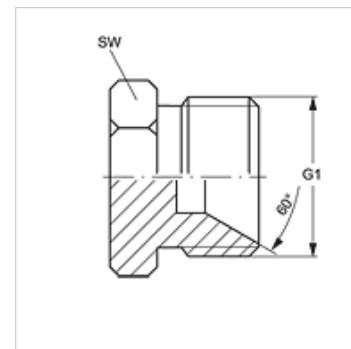

VERSCHLUSS HB VA

Zaporni nastavki

HANSA FLEX

Lastnosti

Priključek 1 zunanji navoj cilindrični BSP

Oblika tesnila 1 60° notranji konus

Način izdelave zaporni cevni nastavek

Oblika izdelave ravno

Material: nerjavno jeklo

Artikel

Opis	G1	SW (mm)
VERSCHLUSS HB 02 VA	G 1/8" -28	14
VERSCHLUSS HB 04 VA	G 1/4" -19	19
VERSCHLUSS HB 06 VA	G 3/8" -19	22
VERSCHLUSS HB 08 VA	G 1/2" -14	27
VERSCHLUSS HB 10 VA	G 5/8" -14	30
VERSCHLUSS HB 12 VA	G 3/4" -14	32
VERSCHLUSS HB 16 VA	G 1" -11	41
VERSCHLUSS HB 20 VA	G 1,1/4" -11	50
VERSCHLUSS HB 24 VA	G 1,1/2" -11	55
VERSCHLUSS HB 32 VA	G 2" -11	70

SW, S1, S2 = ključna širina

Variante izdelka

VERSCHLUSS HB Zaporni nastavki, jeklo