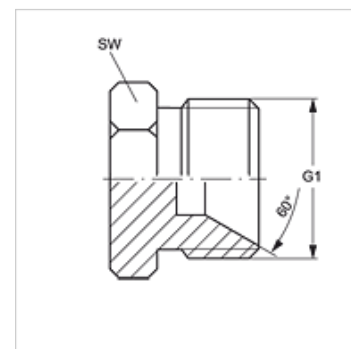

VERSCHLUSS HB VA

Zaporni nastavki

HANSA FLEX

Lastnosti

Priključek 1 zunanji navoj cilindrični BSP

Oblika tesnila 1 60° notranji konus

Način izdelave zaporni cevni nastavek

Oblika izdelave ravno

Material: nerjavno jeklo

Artikel

Opis	G1	SW (mm)
VERSCHLUSS HB 02 VA	G 1/8" -28	14
VERSCHLUSS HB 04 VA	G 1/4" -19	19
VERSCHLUSS HB 06 VA	G 3/8" -19	22
VERSCHLUSS HB 08 VA	G 1/2" -14	27
VERSCHLUSS HB 10 VA	G 5/8" -14	30
VERSCHLUSS HB 12 VA	G 3/4" -14	32
VERSCHLUSS HB 16 VA	G 1" -11	41
VERSCHLUSS HB 20 VA	G 1,1/4" -11	50
VERSCHLUSS HB 24 VA	G 1,1/2" -11	55
VERSCHLUSS HB 32 VA	G 2" -11	70

SW, S1, S2 = ključna širina

Variante izdelka

VERSCHLUSS HB Zaporni nastavki, jeklo