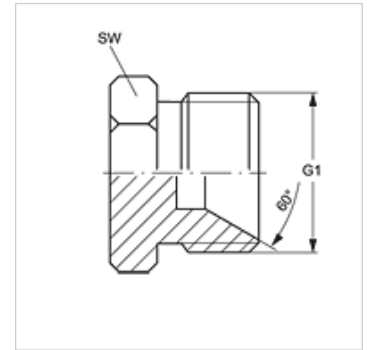

VERSCHLUSS HB VA

Zaporni nastavki

HANSA FLEX

Lastnosti

Priključek 1	zunANJI navoj cilindrični BSP
Oblika tesnila 1	60° notranji konus
Način izdelave	zaporni cevni nastavek
Oblika izdelave	ravno
Material:	nerjavno jeklo

Artikel

Opis	G1	SW (mm)
VERSCHLUSS HB 02 VA	G 1/8" -28	14
VERSCHLUSS HB 04 VA	G 1/4" -19	19
VERSCHLUSS HB 06 VA	G 3/8" -19	22
VERSCHLUSS HB 08 VA	G 1/2" -14	27
VERSCHLUSS HB 10 VA	G 5/8" -14	30
VERSCHLUSS HB 12 VA	G 3/4" -14	32
VERSCHLUSS HB 16 VA	G 1" -11	41
VERSCHLUSS HB 20 VA	G 1,1/4" -11	50
VERSCHLUSS HB 24 VA	G 1,1/2" -11	55
VERSCHLUSS HB 32 VA	G 2" -11	70

SW, S1, S2 = ključna širina

Variante izdelka

VERSCHLUSS HB Zaporni nastavki, jeklo