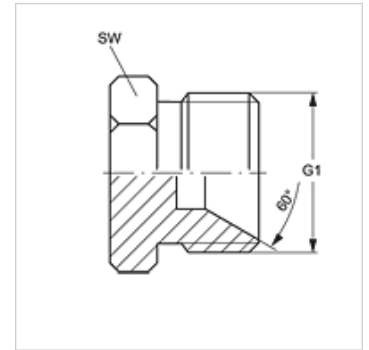

## Lastnosti

<b>Priključek 1</b>	zunANJI navoj cilindrični BSP
<b>Oblika tesnila 1</b>	60° notranji konus
<b>Način izdelave</b>	zaporni cevni nastavek
<b>Oblika izdelave</b>	ravno
<b>Material:</b>	nerjavno jeklo

## Artikel

Opis	G1	SW (mm)
<b>VERSCHLUSS HB 02 VA</b>	G 1/8" -28	14
<b>VERSCHLUSS HB 04 VA</b>	G 1/4" -19	19
<b>VERSCHLUSS HB 06 VA</b>	G 3/8" -19	22
<b>VERSCHLUSS HB 08 VA</b>	G 1/2" -14	27
<b>VERSCHLUSS HB 10 VA</b>	G 5/8" -14	30
<b>VERSCHLUSS HB 12 VA</b>	G 3/4" -14	32
<b>VERSCHLUSS HB 16 VA</b>	G 1" -11	41
<b>VERSCHLUSS HB 20 VA</b>	G 1,1/4" -11	50
<b>VERSCHLUSS HB 24 VA</b>	G 1,1/2" -11	55
<b>VERSCHLUSS HB 32 VA</b>	G 2" -11	70

SW, S1, S2 = ključna širina