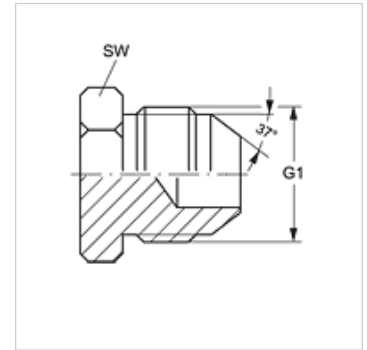

VERSCHLUSS HJ

Zaporni nastavki

HANSA FLEX

Lastnosti

Priključek 1	zunanjí navoj UN/UNF
Oblika tesnila 1	74° zunanji konus
Način izdelave	zaporni cevni nastavek
Material:	jeklo
Zaščita površine	galvanično prevlečeno

Artikel

Opis	G1	SW (mm)
VERSCHLUSS HJ 04	7/16" -20 UNF	12
VERSCHLUSS HJ 05	1/2" -20 UNF	14
VERSCHLUSS HJ 06	9/16" -18 UNF	19
VERSCHLUSS HJ 08	3/4" -16 UNF	19
VERSCHLUSS HJ 10	7/8" -14 UNF	24
VERSCHLUSS HJ 12	1.1/16" -12 UN	27
VERSCHLUSS HJ 14	1,3/16" -12 UN	32
VERSCHLUSS HJ 16	1,5/16" -12 UN	36
VERSCHLUSS HJ 20	1,5/8" -12 UN	46
VERSCHLUSS HJ 24	1,7/8" -12 UN	50
VERSCHLUSS HJ 32	2,1/2" -12 UN	65

SW, S1, S2 = ključna širina

Variante izdelka

VERSCHLUSS HJ VA Zaporni nastavki, nerjavno jeklo