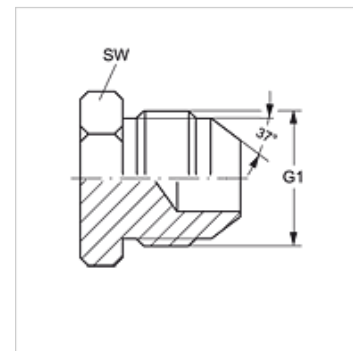

VERSCHLUSS HJ

Zaporni nastavki

HANSA FLEX

Lastnosti

Priključek 1	zunanjí navoj UN/UNF
Oblika tesnila 1	74° zunanji konus
Način izdelave	zaporni cevni nastavek
Material:	jeklo
Zaščita površine	galvanično prevlečeno

Artikel

Opis	G1	SW (mm)
VERSCHLUSS HJ 04	7/16" -20 UNF	12
VERSCHLUSS HJ 05	1/2" -20 UNF	14
VERSCHLUSS HJ 06	9/16" -18 UNF	19
VERSCHLUSS HJ 08	3/4" -16 UNF	19
VERSCHLUSS HJ 10	7/8" -14 UNF	24
VERSCHLUSS HJ 12	1.1/16" -12 UN	27
VERSCHLUSS HJ 14	1,3/16" -12 UN	32
VERSCHLUSS HJ 16	1,5/16" -12 UN	36
VERSCHLUSS HJ 20	1,5/8" -12 UN	46
VERSCHLUSS HJ 24	1,7/8" -12 UN	50
VERSCHLUSS HJ 32	2,1/2" -12 UN	65

SW, S1, S2 = ključna širina

Variante izdelka

VERSCHLUSS HJ VA Zaporni nastavki, nerjavno jeklo