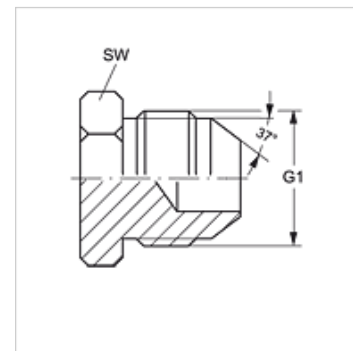

## Lastnosti

Priključek 1	zunANJI navoj UN/UNF
Oblika tesnila 1	74° zunanji konus
Način izdelave	zaporni cevni nastavek
Material:	jeklo
Zaščita površine	galvanično prevlečeno

## Artikel

Opis	G1	SW (mm)
VERSCHLUSS HJ 04	7/16" -20 UNF	12
VERSCHLUSS HJ 05	1/2" -20 UNF	14
VERSCHLUSS HJ 06	9/16" -18 UNF	19
VERSCHLUSS HJ 08	3/4" -16 UNF	19
VERSCHLUSS HJ 10	7/8" -14 UNF	24
VERSCHLUSS HJ 12	1.1/16" -12 UN	27
VERSCHLUSS HJ 14	1,3/16" -12 UN	32
VERSCHLUSS HJ 16	1,5/16" -12 UN	36
VERSCHLUSS HJ 20	1,5/8" -12 UN	46
VERSCHLUSS HJ 24	1,7/8" -12 UN	50
VERSCHLUSS HJ 32	2,1/2" -12 UN	65

SW, S1, S2 = ključna širina