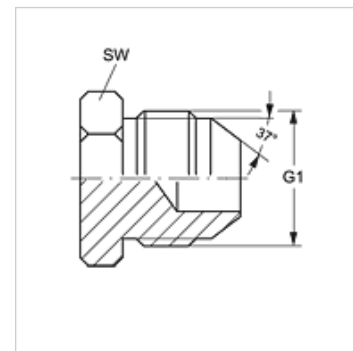

## Lastnosti

<b>Priključek 1</b>	zunanjí navoj UN/UNF
<b>Oblika tesnila 1</b>	74° zunanji konus
<b>Način izdelave</b>	zaporni cevni nastavek
<b>Material:</b>	nerjavno jeklo

## Artikel

Opis	G1	SW (mm)
VERSCHLUSS HJ 04 VA	7/16" -20 UNF	13
VERSCHLUSS HJ 05 VA	1/2" -20 UNF	14
VERSCHLUSS HJ 06 VA	9/16" -18 UNF	17
VERSCHLUSS HJ 08 VA	3/4" -16 UNF	19
VERSCHLUSS HJ 10 VA	7/8" -14 UNF	24
VERSCHLUSS HJ 12 VA	1.1/16" -12 UN	27
VERSCHLUSS HJ 16 VA	1,5/16" -12 UN	36
VERSCHLUSS HJ 20 VA	1,5/8" -12 UN	46
VERSCHLUSS HJ 24 VA	1,7/8" -12 UN	51

SW, S1, S2 = ključna širina