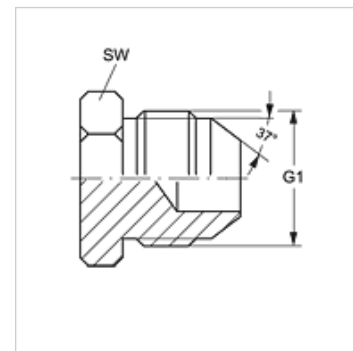

## Lastnosti

<b>Priključek 1</b>	zunANJI navoj UN/UNF
<b>Oblika tesnila 1</b>	74° zunanji konus
<b>Način izdelave</b>	zaporni cevni nastavek
<b>Material:</b>	nerjavno jeklo

## Artikel

Opis	G1	SW (mm)
VERSCHLUSS HJ 04 VA	7/16" -20 UNF	13
VERSCHLUSS HJ 05 VA	1/2" -20 UNF	14
VERSCHLUSS HJ 06 VA	9/16" -18 UNF	17
VERSCHLUSS HJ 08 VA	3/4" -16 UNF	19
VERSCHLUSS HJ 10 VA	7/8" -14 UNF	24
VERSCHLUSS HJ 12 VA	1.1/16" -12 UN	27
VERSCHLUSS HJ 16 VA	1,5/16" -12 UN	36
VERSCHLUSS HJ 20 VA	1,5/8" -12 UN	46
VERSCHLUSS HJ 24 VA	1,7/8" -12 UN	51

SW, S1, S2 = ključna širina