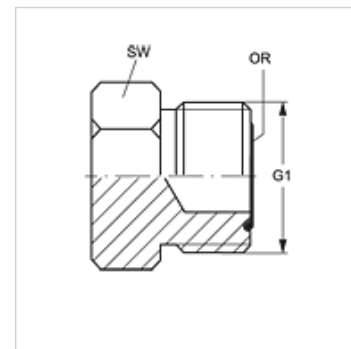

## Lastnosti

<b>Priključek 1</b>	zunANJI navoj ORFS
<b>Oblika tesnila 1</b>	ploščato tesneče z O-tesnilom
<b>Način izdelave</b>	zaporni cevni nastavek
<b>Material:</b>	jeklo
<b>Zaščita površine</b>	galvanično prevlečeno

## Artikel

Opis	G1	i (mm)	L1 (mm)	SW (mm)	OR
<b>VERSCHLUSS HJOF 04</b>	9/16" -18 UNF	10,0	16,5	17	7,65 x 1,78
<b>VERSCHLUSS HJOF 06</b>	11/16" -16 UN	11,0	19,0	19	9,25 x 1,78
<b>VERSCHLUSS HJOF 08</b>	13/16" -16 UN	13,0	22,0	22	12,42 x 1,78
<b>VERSCHLUSS HJOF 10</b>	1" -14 UNS	15,5	26,0	27	15,60 x 1,78
<b>VERSCHLUSS HJOF 12</b>	1,3/16" -12 UN	17,0	27,5	32	18,77 x 1,78
<b>VERSCHLUSS HJOF 16</b>	1,7/16" -12 UN	17,5	28,0	41	23,52 x 1,78
<b>VERSCHLUSS HJOF 20</b>	1.11/16" -12 UN	17,5	28,0	46	29,87 x 1,78
<b>VERSCHLUSS HJOF 24</b>	2" -12 UN	17,5	28,0	55	37,82 x 1,78

SW, S1, S2 = ključna širina