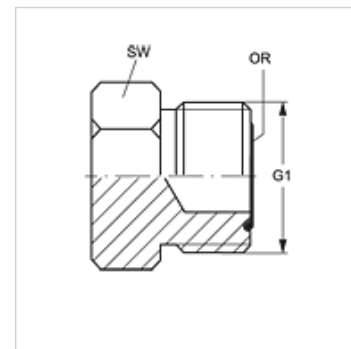

## Lastnosti

<b>Priključek 1</b>	zunANJI navoj ORFS
<b>Oblika tesnila 1</b>	ploščato tesneče z O-tesnilom
<b>Način izdelave</b>	zaporni cevni nastavek
<b>Material:</b>	jeklo
<b>Zaščita površine</b>	galvanično prevlečeno

## Artikel

Opis	G1	i (mm)	L1 (mm)	SW (mm)	OR
VERSCHLUSS HJOF 04	9/16" -18 UNF	10,0	16,5	17	7,65 x 1,78
VERSCHLUSS HJOF 06	11/16" -16 UN	11,0	19,0	19	9,25 x 1,78
VERSCHLUSS HJOF 08	13/16" -16 UN	13,0	22,0	22	12,42 x 1,78
VERSCHLUSS HJOF 10	1" -14 UNS	15,5	26,0	27	15,60 x 1,78
VERSCHLUSS HJOF 12	1,3/16" -12 UN	17,0	27,5	32	18,77 x 1,78
VERSCHLUSS HJOF 16	1,7/16" -12 UN	17,5	28,0	41	23,52 x 1,78
VERSCHLUSS HJOF 20	1.11/16" -12 UN	17,5	28,0	46	29,87 x 1,78
VERSCHLUSS HJOF 24	2" -12 UN	17,5	28,0	55	37,82 x 1,78

SW, S1, S2 = ključna širina