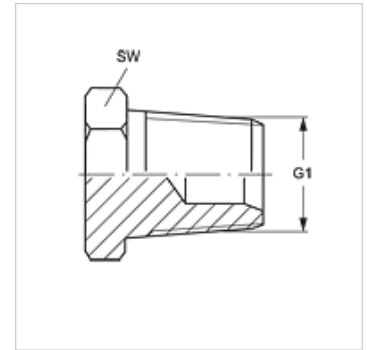

# VERSCHLUSS HN VA

Zaporni cevni nastavek

**HANSA FLEX**

## Lastnosti

Priključek 1	Zunanji navoj NPT
Oblika tesnila 1	tesni navoje
Način izdelave	zaporni cevni nastavek
Oblika izdelave	ravno
Material:	nerjavno jeklo

## Artikel

Opis	G1	SW (mm)
VERSCHLUSS HN 02 VA	1/8" -27 NPT	12
VERSCHLUSS HN 04 VA	1/4" -18 NPT	17
VERSCHLUSS HN 06 VA	3/8" -18 NPT	19
VERSCHLUSS HN 08 VA	1/2" -14 NPT	22
VERSCHLUSS HN 12 VA	3/4" -14 NPT	27
VERSCHLUSS HN 16 VA	1" -11,5 NPT	36
VERSCHLUSS HN 20 VA	1,1/4" -11,5 NPT	46
VERSCHLUSS HN 24 VA	1,1/2" -11,5 NPT	50
VERSCHLUSS HN 32 VA	2" -11,5 NPT	65

SW, S1, S2 = ključna širina