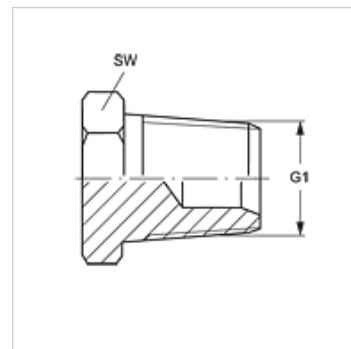

# VERSCHLUSS HRK

Zaporni cevni nastavek z zunanjim šestkotnim nastavkom

**HANSA FLEX**

## Lastnosti

<b>Priključek 1</b>	Zunanji navoj konusni BSPT
<b>Oblika tesnila 1</b>	tesni navoje
<b>Način izdelave</b>	zaporni cevni nastavek z zunanjim šestkotnim nastavkom
<b>Oblika izdelave</b>	ravno
<b>Material:</b>	jeklo
<b>Zaščita površine</b>	galvanično prevlečeno

## Artikel

Opis	G1	SW (mm)
VERSCHLUSS HRK 02	R 1/8" K	12
VERSCHLUSS HRK 04	R 1/4" K	14
VERSCHLUSS HRK 06	R 3/8" K	17
VERSCHLUSS HRK 08	R 1/2" K	22
VERSCHLUSS HRK 10	R 5/8" K	30
VERSCHLUSS HRK 12	R 3/4" K	27
VERSCHLUSS HRK 16	R 1" K	36
VERSCHLUSS HRK 20	R 1,1/4" K	46
VERSCHLUSS HRK 24	R 1,1/2" K	50
VERSCHLUSS HRK 32	R 2" K	70
VERSCHLUSS HRK 40	R 2,1/2" K	70

SW, S1, S2 = ključna širina