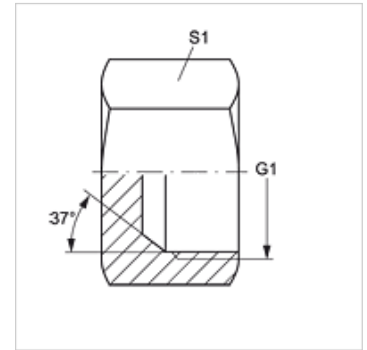

## Lastnosti

Priključek 1	notranji navoj UN/UNF
Oblika tesnila 1	74° notranji konus
Način izdelave	zaporna matica
Oblika izdelave	ravno
Material:	jeklo
Zaščita površine	galvanično prevlečeno

## Artikel

Opis	G1	S1
VERSCHLUSS IJ 04	7/16" -20 UNF	14
VERSCHLUSS IJ 05	1/2" -20 UNF	17
VERSCHLUSS IJ 06	9/16" -18 UNF	19
VERSCHLUSS IJ 08	3/4" -16 UNF	22
VERSCHLUSS IJ 10	7/8" -14 UNF	27
VERSCHLUSS IJ 12	1.1/16" -12 UN	32
VERSCHLUSS IJ 16	1,5/16" -12 UN	41
VERSCHLUSS IJ 20	1,5/8" -12 UN	50
VERSCHLUSS IJ 24	1,7/8" -12 UN	60
VERSCHLUSS IJ 32	2,1/2" -12 UN	73

SW, S1, S2 = ključna širina