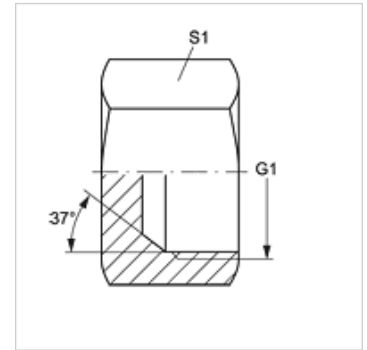

VERSCHLUSS IJ

Zaporna matica

HANSA FLEX

Lastnosti

Priključek 1	notranji navoj UN/UNF
Oblika tesnila 1	74° notranji konus
Način izdelave	zaporna matica
Oblika izdelave	ravno
Material:	jeklo
Zaščita površine	galvanično prevlečeno

Artikel

Opis	G1	S1
VERSCHLUSS IJ 04	7/16" -20 UNF	14
VERSCHLUSS IJ 05	1/2" -20 UNF	17
VERSCHLUSS IJ 06	9/16" -18 UNF	19
VERSCHLUSS IJ 08	3/4" -16 UNF	22
VERSCHLUSS IJ 10	7/8" -14 UNF	27
VERSCHLUSS IJ 12	1.1/16" -12 UN	32
VERSCHLUSS IJ 16	1,5/16" -12 UN	41
VERSCHLUSS IJ 20	1,5/8" -12 UN	50
VERSCHLUSS IJ 24	1,7/8" -12 UN	60
VERSCHLUSS IJ 32	2,1/2" -12 UN	73

SW, S1, S2 = ključna širina