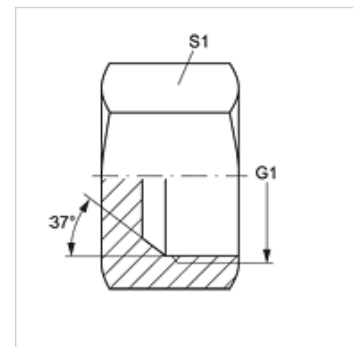

## Lastnosti

Priključek 1 notranji navoj UN/UNF

Oblika tesnila 1 74° notranji konus

Način izdelave zaporna matica

Oblika izdelave ravno

Material: jeklo

Zaščita površine galvanično prevlečeno

## Artikel

Opis	G1	S1
VERSCHLUSS IJ 04	7/16" -20 UNF	14
VERSCHLUSS IJ 05	1/2" -20 UNF	17
VERSCHLUSS IJ 06	9/16" -18 UNF	19
VERSCHLUSS IJ 08	3/4" -16 UNF	22
VERSCHLUSS IJ 10	7/8" -14 UNF	27
VERSCHLUSS IJ 12	1.1/16" -12 UN	32
VERSCHLUSS IJ 16	1,5/16" -12 UN	41
VERSCHLUSS IJ 20	1,5/8" -12 UN	50
VERSCHLUSS IJ 24	1,7/8" -12 UN	60
VERSCHLUSS IJ 32	2,1/2" -12 UN	73

SW, S1, S2 = ključna širina