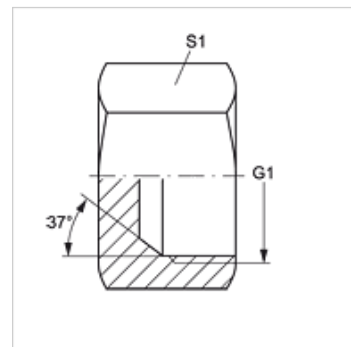

VERSCHLUSS IJ

Zaporna matica

HANSA FLEX

Lastnosti

Priključek 1	notranji navoj UN/UNF
Oblika tesnila 1	74° notranji konus
Način izdelave	zaporna matica
Oblika izdelave	ravno
Material:	jeklo
Zaščita površine	galvanično prevlečeno

Artikel

Opis	G1	S1
VERSCHLUSS IJ 04	7/16" -20 UNF	14
VERSCHLUSS IJ 05	1/2" -20 UNF	17
VERSCHLUSS IJ 06	9/16" -18 UNF	19
VERSCHLUSS IJ 08	3/4" -16 UNF	22
VERSCHLUSS IJ 10	7/8" -14 UNF	27
VERSCHLUSS IJ 12	1.1/16" -12 UN	32
VERSCHLUSS IJ 16	1,5/16" -12 UN	41
VERSCHLUSS IJ 20	1,5/8" -12 UN	50
VERSCHLUSS IJ 24	1,7/8" -12 UN	60
VERSCHLUSS IJ 32	2,1/2" -12 UN	73

SW, S1, S2 = ključna širina