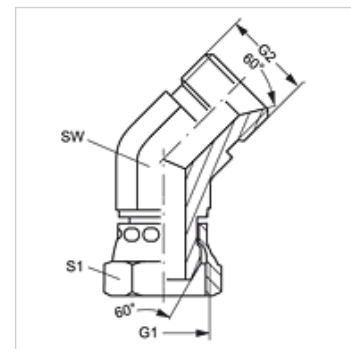

# W45 AB HB

Spojnik, kot 45°

**HANSA FLEX**

## Lastnosti

Priključek 1	matični navoj BSP
Oblika tesnila 1	60° zunanji konus
Priključek 2	zunanji navoj cilindrični BSP
Oblika tesnila 2	60° notranji konus
Način izdelave	vezniki
Oblika izdelave	koleno 45°
Material:	jeklo
Zaščita površine	galvanično prevlečeno

## Artikel

Opis	G1 + G2	SW (mm)	S1
W45 AB 04 HB	G 1/4" -19	14	19
W45 AB 06 HB	G 3/8" -19	17	22
W45 AB 08 HB	G 1/2" -14	22	27
W45 AB 12 HB	G 3/4" -14	27	32
W45 AB 16 HB	G 1" -11	36	41
W45 AB 20 HB	G 1,1/4" -11	46	50
W45 AB 24 HB	G 1,1/2" -11	50	55
W45 AB 32 HB	G 2" -11	60	70

SW, S1, S2 = ključna širina