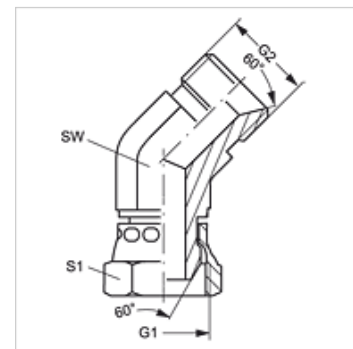

# W45 AB HB

Spojnik, kot 45°

**HANSA FLEX**

## Lastnosti

<b>Priključek 1</b>	matični navoj BSP
<b>Oblika tesnila 1</b>	60° zunanji konus
<b>Priključek 2</b>	zunanji navoj cilindrični BSP
<b>Oblika tesnila 2</b>	60° notranji konus
<b>Način izdelave</b>	vezniki
<b>Oblika izdelave</b>	koleno 45°
<b>Material:</b>	jeklo
<b>Zaščita površine</b>	galvanično prevlečeno

## Artikel

Opis	G1 + G2	SW (mm)	S1
<b>W45 AB 04 HB</b>	G 1/4" -19	14	19
<b>W45 AB 06 HB</b>	G 3/8" -19	17	22
<b>W45 AB 08 HB</b>	G 1/2" -14	22	27
<b>W45 AB 12 HB</b>	G 3/4" -14	27	32
<b>W45 AB 16 HB</b>	G 1" -11	36	41
<b>W45 AB 20 HB</b>	G 1,1/4" -11	46	50
<b>W45 AB 24 HB</b>	G 1,1/2" -11	50	55
<b>W45 AB 32 HB</b>	G 2" -11	60	70

SW, S1, S2 = ključna širina