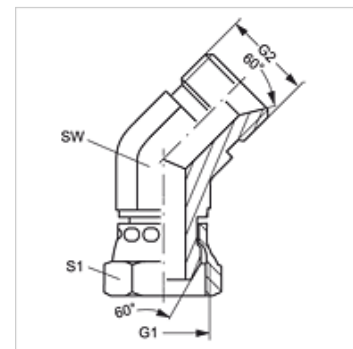

# W45 AB HB

Spojnik, kot 45°

**HANSA FLEX**

## Lastnosti

Priključek 1	matični navoj BSP
Oblika tesnila 1	60° zunanji konus
Priključek 2	zunanji navoj cilindrični BSP
Oblika tesnila 2	60° notranji konus
Način izdelave	vezniki
Oblika izdelave	koleno 45°
Material:	jeklo
Zaščita površine	galvanično prevlečeno

## Artikel

Opis	G1 + G2	SW (mm)	S1
W45 AB 04 HB	G 1/4" -19	14	19
W45 AB 06 HB	G 3/8" -19	17	22
W45 AB 08 HB	G 1/2" -14	22	27
W45 AB 12 HB	G 3/4" -14	27	32
W45 AB 16 HB	G 1" -11	36	41
W45 AB 20 HB	G 1,1/4" -11	46	50
W45 AB 24 HB	G 1,1/2" -11	50	55
W45 AB 32 HB	G 2" -11	60	70

SW, S1, S2 = ključna širina