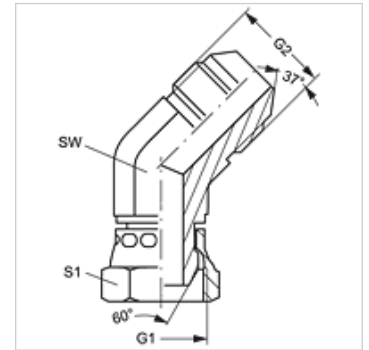

# W45 AB HJ

Veznik, kot 45°

**HANSA FLEX**

## Lastnosti

<b>Priključek 1</b>	matični navoj BSP
<b>Oblika tesnila 1</b>	60° notranji konus
<b>Priključek 2</b>	zunANJI navoj UN/UNF
<b>Oblika tesnila 2</b>	74° zunanji konus
<b>Način izdelave</b>	vezniki
<b>Oblika izdelave</b>	koleno 45°
<b>Material:</b>	jeklo
<b>Zaščita površine</b>	galvanično prevlečeno

## Artikel

Opis	G1	G2	SW (mm)	S1
<b>W45 AB 04 HJ</b>	G 1/4" -19	7/16" -20 UNF	11	19
<b>W45 AB 06 HJ</b>	G 3/8" -19	9/16" -18 UNF	14	12
<b>W45 AB 08 HJ</b>	G 1/2" -14	3/4" -16 UNF	19	27
<b>W45 AB 10 HJ</b>	G 5/8" -14	7/8" -14 UNF	22	27
<b>W45 AB 12 HJ</b>	G 3/4" -14	1.1/16" -12 UN	27	32

SW, S1, S2 = ključna širina