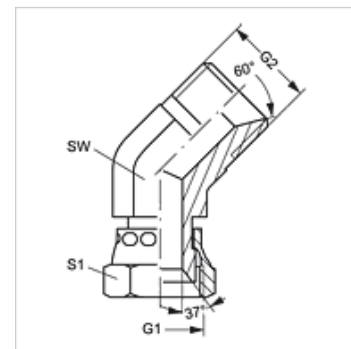

# W45 AJ HB

Vezni cevni nastavek, kot 45°

**HANSA FLEX**

## Lastnosti

**Priključek 1** matični navoj UN/UNF

**Oblika tesnila 1** 74° notranji konus

**Priključek 2** zunanji navoj cilindrični BSP

**Oblika tesnila 2** 60° notranji konus

**Način izdelave** vezni cevni nastavek

## Artikel

Opis	G1	G2	SW (mm)	S1
W45 AJ 04 HB	7/16" -20 UNF	G 1/4" -19	14	17
W45 AJ 06 HB	9/16" -18 UNF	G 3/8" -19	17	19
W45 AJ 08 HB	3/4" -16 UNF	G 1/2" -14	19	24
W45 AJ 10 HB	7/8" -14 UNF	G 5/8" -14	24	27
W45 AJ 12 HB	1.1/16" -12 UN	G 3/4" -14	27	32
W45 AJ 16 HB	1,5/16" -12 UN	G 1" -11	36	41

SW, S1, S2 = ključna širina