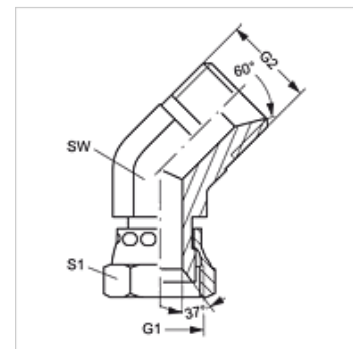

# W45 AJ HB

Vezni cevni nastavek, kot 45°

**HANSA FLEX**

## Lastnosti

**Priključek 1** matični navoj UN/UNF

**Oblika tesnila 1** 74° notranji konus

**Priključek 2** zunanji navoj cilindrični BSP

**Oblika tesnila 2** 60° notranji konus

**Način izdelave** vezni cevni nastavek

## Artikel

Opis	G1	G2	SW (mm)	S1
W45 AJ 04 HB	7/16" -20 UNF	G 1/4" -19	14	17
W45 AJ 06 HB	9/16" -18 UNF	G 3/8" -19	17	19
W45 AJ 08 HB	3/4" -16 UNF	G 1/2" -14	19	24
W45 AJ 10 HB	7/8" -14 UNF	G 5/8" -14	24	27
W45 AJ 12 HB	1.1/16" -12 UN	G 3/4" -14	27	32
W45 AJ 16 HB	1,5/16" -12 UN	G 1" -11	36	41

SW, S1, S2 = ključna širina