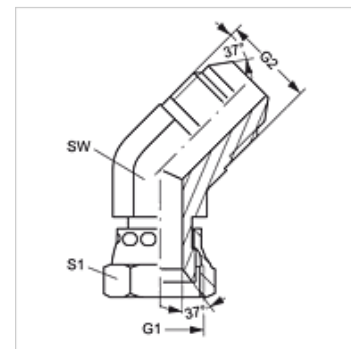

W45 AJ HJ VA

Navojni priključek, kot 45°

Lastnosti

Priključek 1 matični navoj UN/UNF

Oblika tesnila 1 74° notranji konus

Priključek 2 zunanji navoj UN/UNF

Oblika tesnila 2 74° zunanji konus

Način izdelave navojni cevni nastavek

Oblika izdelave koleno 45°

Material: nerjavno jeklo

Artikel

Opis	G1	G2	SW (mm)	S1
W45 AJ 04 HJ VA	7/16" -20 UNF	7/16" -20 UNF	11	14
W45 AJ 06 HJ VA	9/16" -18 UNF	9/16" -18 UNF	14	19
W45 AJ 08 HJ VA	3/4" -16 UNF	3/4" -16 UNF	19	22
W45 AJ 12 HJ VA	1.1/16" -12 UN	1.1/16" -12 UN	27	32

SW, S1, S2 = ključna širina

Variante izdelka

W45 AJ HJ Navojni priključek, kot 45°, jeklo