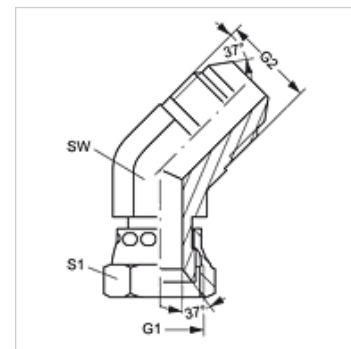

## Lastnosti

**Priključek 1** matični navoj UN/UNF

**Oblika tesnila 1** 74° notranji konus

**Priključek 2** zunanji navoj UN/UNF

**Oblika tesnila 2** 74° zunanji konus

**Način izdelave** navojni cevni nastavek

## Artikel

Opis	G1	G2	SW (mm)	S1
W45 AJ 04 HJ VA	7/16" -20 UNF	7/16" -20 UNF	11	14
W45 AJ 06 HJ VA	9/16" -18 UNF	9/16" -18 UNF	14	19
W45 AJ 08 HJ VA	3/4" -16 UNF	3/4" -16 UNF	19	22
W45 AJ 12 HJ VA	1.1/16" -12 UN	1.1/16" -12 UN	27	32

SW, S1, S2 = ključna širina

## Variante izdelka

W45 AJ HJ Navojni priključek, kot 45°, jeklo