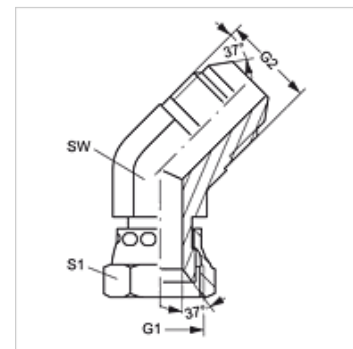

W45 AJ HJ VA

Navojni priključek, kot 45°

Lastnosti

Priključek 1 matični navoj UN/UNF

Oblika tesnila 1 74° notranji konus

Priključek 2 zunanji navoj UN/UNF

Oblika tesnila 2 74° zunanji konus

Način izdelave navojni cevni nastavek

Oblika izdelave koleno 45°

Material: nerjavno jeklo

Artikel

Opis	G1	G2	SW (mm)	S1
W45 AJ 04 HJ VA	7/16" -20 UNF	7/16" -20 UNF	11	14
W45 AJ 06 HJ VA	9/16" -18 UNF	9/16" -18 UNF	14	19
W45 AJ 08 HJ VA	3/4" -16 UNF	3/4" -16 UNF	19	22
W45 AJ 12 HJ VA	1.1/16" -12 UN	1.1/16" -12 UN	27	32

SW, S1, S2 = ključna širina

Variante izdelka

W45 AJ HJ Navojni priključek, kot 45°, jeklo