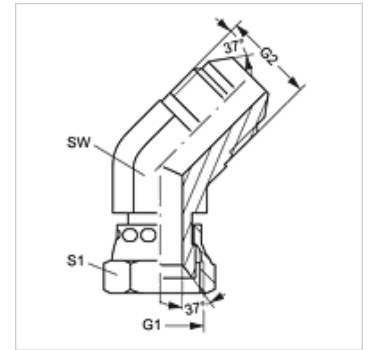

W45 AJ HJ VA

Navojni priključek, kot 45°

Lastnosti

Priključek 1	matični navoj UN/UNF
Oblika tesnila 1	74° notranji konus
Priključek 2	zunani navoj UN/UNF
Oblika tesnila 2	74° zunanji konus
Način izdelave	navojni cevni nastavek
Oblika izdelave	koleno 45°
Material:	nerjavno jeklo

Artikel

Opis	G1	G2	SW (mm)	S1
W45 AJ 04 HJ VA	7/16" -20 UNF	7/16" -20 UNF	11	14
W45 AJ 06 HJ VA	9/16" -18 UNF	9/16" -18 UNF	14	19
W45 AJ 08 HJ VA	3/4" -16 UNF	3/4" -16 UNF	19	22
W45 AJ 12 HJ VA	1.1/16" -12 UN	1.1/16" -12 UN	27	32

SW, S1, S2 = ključna širina

Variante izdelka

W45 AJ HJ Navojni priključek, kot 45°, jeklo