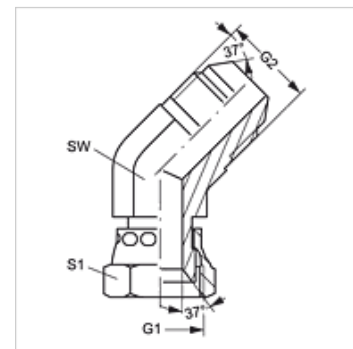

## Lastnosti

**Priključek 1** matični navoj UN/UNF

**Oblika tesnila 1** 74° notranji konus

**Priključek 2** zunanji navoj UN/UNF

**Oblika tesnila 2** 74° zunanji konus

**Način izdelave** navojni cevni nastavek

## Artikel

Opis	G1	G2	SW (mm)	S1
W45 AJ 04 HJ VA	7/16" -20 UNF	7/16" -20 UNF	11	14
W45 AJ 06 HJ VA	9/16" -18 UNF	9/16" -18 UNF	14	19
W45 AJ 08 HJ VA	3/4" -16 UNF	3/4" -16 UNF	19	22
W45 AJ 12 HJ VA	1.1/16" -12 UN	1.1/16" -12 UN	27	32

SW, S1, S2 = ključna širina

## Variante izdelka

W45 AJ HJ Navojni priključek, kot 45°, jeklo