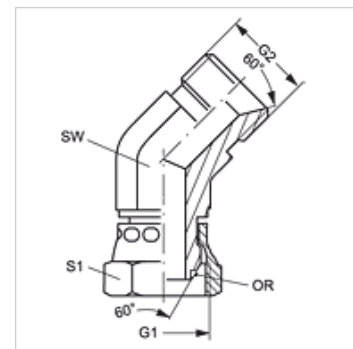

# W45 AOB HB

Spojnik, kot 45°

**HANSA FLEX**

## Lastnosti

<b>Priključek 1</b>	matični navoj BSP
<b>Oblika tesnila 1</b>	60° zunanji konus s tesnilnim obročem
<b>Priključek 2</b>	zunanji navoj cilindrični BSP
<b>Oblika tesnila 2</b>	60° notranji konus
<b>Način izdelave</b>	vezniki
<b>Oblika izdelave</b>	koleno 45°
<b>Material:</b>	jeklo
<b>Zaščita površine</b>	galvanično prevlečeno

## Artikel

Opis	G1 + G2	SW (mm)	S1	OR
W45 AOB 02 HB	G 1/8" -28	11	14	-
W45 AOB 04 HB	G 1/4" -19	14	17	6,5 x 1,0
W45 AOB 06 HB	G 3/8" -19	19	22	8,1 x 1,6
W45 AOB 08 HB	G 1/2" -14	22	27	12,1 x 1,6
W45 AOB 10 HB	G 5/8" -14	25	27	13,0 x 1,6
W45 AOB 12 HB	G 3/4" -14	37	32	17,1 x 1,6
W45 AOB 16 HB	G 1" -11	33	41	22,1 x 1,6
W45 AOB 20 HB	G 1,1/4" -11	41	50	29,1 x 1,6
W45 AOB 24 HB	G 1,1/2" -11	50	60	35,1 x 1,6

SW, S1, S2 = ključna širina