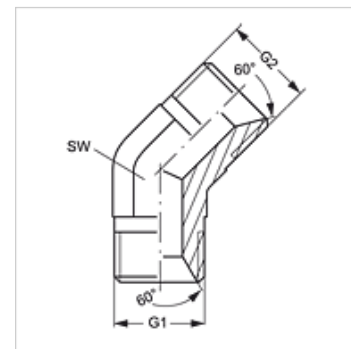

# W45 HB

Veznik, kot 45°

## Lastnosti

<b>Priključek 1</b>	zunANJI navoj cilindrični BSP
<b>Oblika tesnila 1</b>	60° notranji konus
<b>Priključek 2</b>	zunANJI navoj cilindrični BSP
<b>Oblika tesnila 2</b>	60° notranji konus
<b>Način izdelave</b>	vezniki
<b>Oblika izdelave</b>	koleno 45°
<b>Material:</b>	jeklo
<b>Zaščita površine</b>	galvanično prevlečeno

## Artikel

Opis	G1 + G2	SW (mm)
<b>W45 HB 04</b>	G 1/4" -19	14
<b>W45 HB 06</b>	G 3/8" -19	19
<b>W45 HB 08</b>	G 1/2" -14	22
<b>W45 HB 12</b>	G 3/4" -14	27
<b>W45 HB 16</b>	G 1" -11	33
<b>W45 HB 20</b>	G 1,1/4" -11	41
<b>W45 HB 24</b>	G 1,1/2" -11	50

SW = ključna širina