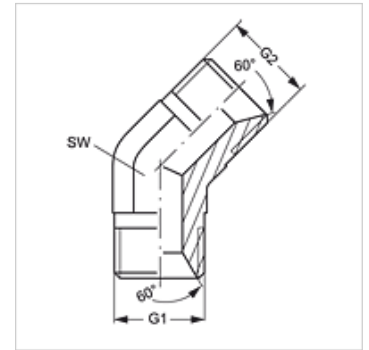

# W45 HB

Veznik, kot 45°

## Lastnosti

<b>Priključek 1</b>	zunANJI navoj cilindrični BSP
<b>Oblika tesnila 1</b>	60° notranji konus
<b>Priključek 2</b>	zunANJI navoj cilindrični BSP
<b>Oblika tesnila 2</b>	60° notranji konus
<b>Način izdelave</b>	vezniki
<b>Oblika izdelave</b>	koleno 45°
<b>Material:</b>	jeklo
<b>Zaščita površine</b>	galvanično prevlečeno

## Artikel

Opis	G1 + G2	SW (mm)
<b>W45 HB 04</b>	G 1/4" -19	14
<b>W45 HB 06</b>	G 3/8" -19	19
<b>W45 HB 08</b>	G 1/2" -14	22
<b>W45 HB 12</b>	G 3/4" -14	27
<b>W45 HB 16</b>	G 1" -11	33
<b>W45 HB 20</b>	G 1,1/4" -11	41
<b>W45 HB 24</b>	G 1,1/2" -11	50

SW = ključna širina