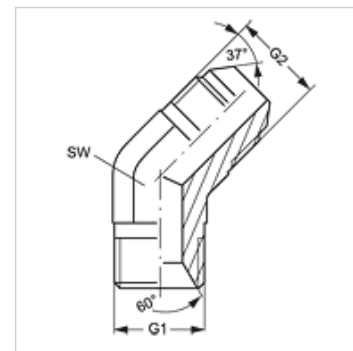

# W45 HB HJ

Vezni cevni nastavek, kot 45°

**HANSA FLEX**

## Lastnosti

**Priključek 1** zunanji navoj cilindrični BSP

**Oblika tesnila 1** 60° notranji konus

**Priključek 2** zunanji navoj UN/UNF

**Oblika tesnila 2** 74° zunanji konus

**Način izdelave** vezni cevni nastavek

## Artikel

Opis	G1	G2	SW (mm)
W45 HB 04 HJ	G 1/4" -19	7/16" -20 UNF	14
W45 HB 04 HJ 05	G 1/4" -19	1/2" -20 UNF	13
W45 HB 06 HJ	G 3/8" -19	9/16" -18 UNF	19
W45 HB 06 HJ 08	G 3/8" -19	3/4" -16 UNF	19
W45 HB 08 HJ	G 1/2" -14	3/4" -16 UNF	22
W45 HB 08 HJ 10	G 1/2" -14	7/8" -14 UNF	22
W45 HB 10 HJ	G 5/8" -14	7/8" -14 UNF	27
W45 HB 12 HJ	G 3/4" -14	1.1/16" -12 UN	27
W45 HB 16 HJ	G 1" -11	1,5/16" -12 UN	33

SW = ključna širina