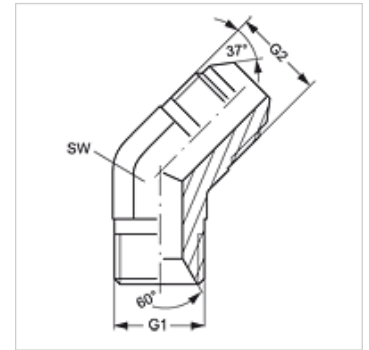

# W45 HB HJ

Vezni cevni nastavek, kot 45°

**HANSA FLEX**

## Lastnosti

<b>Priključek 1</b>	zunANJI navoj cilindrični BSP
<b>Oblika tesnila 1</b>	60° notranji konus
<b>Priključek 2</b>	zunANJI navoj UN/UNF
<b>Oblika tesnila 2</b>	74° zunANJI konus
<b>Način izdelave</b>	vezni cevni nastavek
<b>Oblika izdelave</b>	koleno 45°
<b>Material:</b>	jeklo
<b>Zaščita površine</b>	galvanično prevlečeno

## Artikel

Opis	G1	G2	SW (mm)
W45 HB 04 HJ	G 1/4" -19	7/16" -20 UNF	14
W45 HB 04 HJ 05	G 1/4" -19	1/2" -20 UNF	13
W45 HB 06 HJ	G 3/8" -19	9/16" -18 UNF	19
W45 HB 06 HJ 08	G 3/8" -19	3/4" -16 UNF	19
W45 HB 08 HJ	G 1/2" -14	3/4" -16 UNF	22
W45 HB 08 HJ 10	G 1/2" -14	7/8" -14 UNF	22
W45 HB 10 HJ	G 5/8" -14	7/8" -14 UNF	27
W45 HB 12 HJ	G 3/4" -14	1.1/16" -12 UN	27
W45 HB 16 HJ	G 1" -11	1,5/16" -12 UN	33

SW = ključna širina