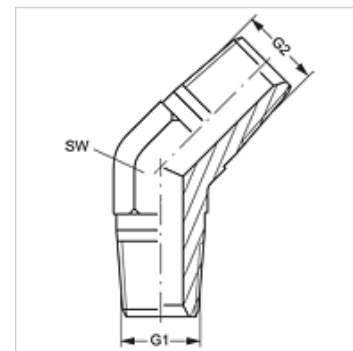

# W45 HRK

Uvojni cevni nastavek, kot 45°

**HANSA FLEX**

## Lastnosti

**Priključek 1** Zunanji navoj konusni BSPT

**Oblika tesnila 1** tesni navoje

**Priključek 2** Zunanji navoj konusni BSPT

**Oblika tesnila 2** tesni navoje

**Način izdelave** uvojni cevni nastavek

**Oblika izdelave** koleno 45°

**Material:** jeklo

**Zaščita površine** galvanično prevlečeno

## Artikel

Opis	G1 + G2	SW (mm)
W45 HRK 04	R 1/4" K	14
W45 HRK 06	R 3/8" K	19
W45 HRK 08	R 1/2" K	22
W45 HRK 12	R 3/4" K	27
W45 HRK 16	R 1" K	33

SW = ključna širina