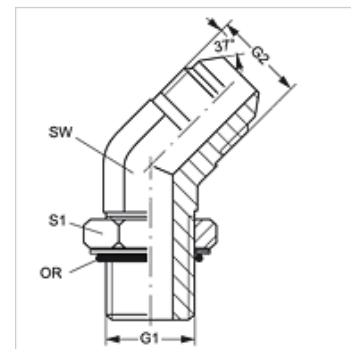

W45 O HJ VA

Uvojni priključek, kot 45°

Lastnosti

| | |
|-------------------------|---|
| Priključek 1 | zunani navoj UN/UNF |
| Oblika tesnila 1 | tesnjeno z O-tesnilom na uvojnem priključku |
| Priključek 2 | zunani navoj UN/UNF |
| Oblika tesnila 2 | 74° zunanji konus |
| Način izdelave | uvojni nastavek, smer je mogoče nastavljati |
| Oblika izdelave | koleno 45° |
| Material: | nerjavno jeklo |

Navodila za naročanje

NBR tesnila
FPM (Viton) na zahtevo

Artikel

| Opis | G1 | G2 | SW (mm) | S1 | OR |
|-----------------------|---------------|---------------|------------|----|--------------|
| W45 O 04 HJ VA | 7/16" -20 UNF | 7/16" -20 UNF | 11 | 14 | 8,92 x 1,83 |
| W45 O 06 HJ VA | 9/16" -18 UNF | 9/16" -18 UNF | 14 | 17 | 11,90 x 1,98 |
| W45 O 08 HJ VA | 3/4" -16 UNF | 3/4" -16 UNF | 19 | 22 | 16,36 x 2,20 |

SW, S1, S2 = ključna širina

Variante izdelka

W45 O HJ Uvojni priključek, kot 45°, jeklo