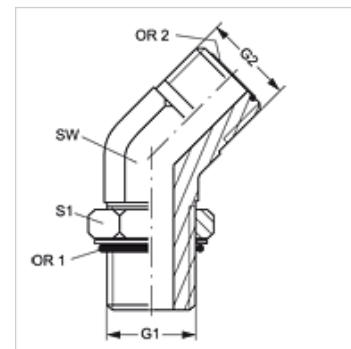

W45 O HJOF

Uvojni cevni nastavek, kot 45°

HANSA FLEX

Lastnosti

Priključek 1	zunANJI navoj UN/UNF
Oblika tesnila 1	tesnjeno z O-tesnilom na uvojnem priključku
Priključek 2	zunANJI navoj ORFS
Oblika tesnila 2	ploščato tesneče z O-tesnilom
Način izdelave	uvojni nastavek, smer je mogoče nastavljati
Oblika izdelave	koleno 45°
Material:	jeklo
Zaščita površine	galvanično prevlečeno

Artikel

Opis	G1	G2	SW (mm)	S1	OR1	OR2
W45 O 04 HJOF	7/16" -20 UNF	9/16" -18 UNF	14	16	8,92 x 1,83	7,65 x 1,78
W45 O 04 HJOF 06	7/16" -20 UNF	11/16" -16 UN	19	16	8,92 x 1,83	9,25 x 1,78
W45 O 06 HJOF 04	9/16" -18 UNF	9/16" -18 UNF	19	19	11,89 x 1,98	7,65 x 1,78
W45 O 06 HJOF	9/16" -18 UNF	11/16" -16 UN	19	19	11,89 x 1,98	9,25 x 1,78
W45 O 06 HJOF 08	9/16" -18 UNF	13/16" -16 UN	19	19	11,89 x 1,98	12,42 x 1,78
W45 O 08 HJOF 06	3/4" -16 UNF	11/16" -16 UN	19	24	16,36 x 2,21	12,42 x 1,78
W45 O 08 HJOF	3/4" -16 UNF	13/16" -16 UN	19	24	16,36 x 2,21	12,42 x 1,78
W45 O 08 HJOF 10	3/4" -16 UNF	1" -14 UNS	27	24	16,36 x 2,21	15,60 x 1,78
W45 O 10 HJOF 08	7/8" -14 UNF	13/16" -16 UN	27	27	19,18 x 2,46	12,42 x 1,78
W45 O 10 HJOF	7/8" -14 UNF	1" -14 UNS	27	27	19,18 x 2,46	15,60 x 1,78
W45 O 10 HJOF 12	7/8" -14 UNF	1,3/16" -12 UN	30	27	19,18 x 2,46	18,77 x 1,78
W45 O 12 HJOF 10	1.1/16" -12 UN	1" -14 UNS	30	36	23,47 x 2,95	15,60 x 1,78
W45 O 12 HJOF	1.1/16" -12 UN	1,3/16" -12 UN	30	35	23,47 x 2,95	18,77 x 1,78
W45 O 12 HJOF 16	1.1/16" -12 UN	1,7/16" -12 UN	36	36	23,47 x 2,95	23,52 x 1,78
W45 O 16 HJOF 12	1,5/16" -12 UN	1,3/16" -12 UN	37	41	29,74 x 2,95	18,77 x 1,78
W45 O 16 HJOF	1,5/16" -12 UN	1,7/16" -12 UN	37	41	29,74 x 2,95	23,52 x 1,78
W45 O 20 HJOF 16	1,5/8" -12 UN	1,7/16" -12 UN	41	48	37,47 x 3,00	23,52 x 1,78
W45 O 20 HJOF	1,5/8" -12 UN	1.11/16" -12 UN	41	48	37,47 x 3,00	29,87 x 1,78
W45 O 24 HJOF 20	1,7/8" -12 UN	1.11/16" -12 UN	48	54	43,69 x 3,00	29,87 x 1,78
W45 O 24 HJOF	1,7/8" -12 UN	2" -12 UN	48	54	43,69 x 3,00	37,82 x 1,78