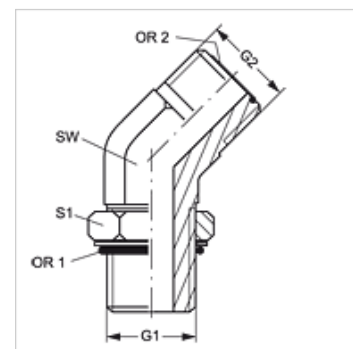

W45 O HJOF

Uvojni cevni nastavek, kot 45°

HANSA FLEX

Lastnosti

Priključek 1	zunanj navoj UN/UNF
Oblika tesnila 1	tesnjeno z O-tesnilom na uvojnem priključku
Priključek 2	zunanj navoj ORFS
Oblika tesnila 2	ploščato tesneče z O-tesnilom
Način izdelave	uvojni nastavek, smer je mogoče nastavljati
Oblika izdelave	koleno 45°
Material:	jeklo
Zaščita površine	galvanično prevlečeno

Artikel

Opis	G1	G2	SW (mm)	S1	OR1	OR2
W45 O 04 HJOF	7/16" -20 UNF	9/16" -18 UNF	14	16	8,92 x 1,83	7,65 x 1,78
W45 O 04 HJOF 06	7/16" -20 UNF	11/16" -16 UN	19	16	8,92 x 1,83	9,25 x 1,78
W45 O 06 HJOF 04	9/16" -18 UNF	9/16" -18 UNF	19	19	11,89 x 1,98	7,65 x 1,78
W45 O 06 HJOF	9/16" -18 UNF	11/16" -16 UN	19	19	11,89 x 1,98	9,25 x 1,78
W45 O 06 HJOF 08	9/16" -18 UNF	13/16" -16 UN	19	19	11,89 x 1,98	12,42 x 1,78
W45 O 08 HJOF 06	3/4" -16 UNF	11/16" -16 UN	19	24	16,36 x 2,21	12,42 x 1,78
W45 O 08 HJOF	3/4" -16 UNF	13/16" -16 UN	19	24	16,36 x 2,21	12,42 x 1,78
W45 O 08 HJOF 10	3/4" -16 UNF	1" -14 UNS	27	24	16,36 x 2,21	15,60 x 1,78
W45 O 10 HJOF 08	7/8" -14 UNF	13/16" -16 UN	27	27	19,18 x 2,46	12,42 x 1,78
W45 O 10 HJOF	7/8" -14 UNF	1" -14 UNS	27	27	19,18 x 2,46	15,60 x 1,78
W45 O 10 HJOF 12	7/8" -14 UNF	1,3/16" -12 UN	30	27	19,18 x 2,46	18,77 x 1,78
W45 O 12 HJOF 10	1.1/16" -12 UN	1" -14 UNS	30	36	23,47 x 2,95	15,60 x 1,78
W45 O 12 HJOF	1.1/16" -12 UN	1,3/16" -12 UN	30	35	23,47 x 2,95	18,77 x 1,78
W45 O 12 HJOF 16	1.1/16" -12 UN	1,7/16" -12 UN	36	36	23,47 x 2,95	23,52 x 1,78
W45 O 16 HJOF 12	1,5/16" -12 UN	1,3/16" -12 UN	37	41	29,74 x 2,95	18,77 x 1,78
W45 O 16 HJOF	1,5/16" -12 UN	1,7/16" -12 UN	37	41	29,74 x 2,95	23,52 x 1,78
W45 O 20 HJOF 16	1,5/8" -12 UN	1,7/16" -12 UN	41	48	37,47 x 3,00	23,52 x 1,78
W45 O 20 HJOF	1,5/8" -12 UN	1.11/16" -12 UN	41	48	37,47 x 3,00	29,87 x 1,78
W45 O 24 HJOF 20	1,7/8" -12 UN	1.11/16" -12 UN	48	54	43,69 x 3,00	29,87 x 1,78
W45 O 24 HJOF	1,7/8" -12 UN	2" -12 UN	48	54	43,69 x 3,00	37,82 x 1,78