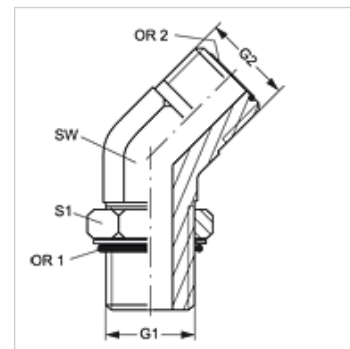

W45 O HJOF

Uvojni cevni nastavek, kot 45°

HANSA FLEX

Lastnosti

Priključek 1	zunani navoj UN/UNF
Oblika tesnila 1	tesnjeno z O-tesnilom na uvojnem priključku
Priključek 2	zunani navoj ORFS
Oblika tesnila 2	ploščato tesneče z O-tesnilom
Način izdelave	uvojni nastavek, smer je mogoče nastavljati
Oblika izdelave	koleno 45°
Material:	jeklo
Zaščita površine	galvanično prevlečeno

Artikel

Opis	G1	G2	SW (mm)	S1	OR1	OR2
W45 O 04 HJOF	7/16" -20 UNF	9/16" -18 UNF	14	16	8,92 x 1,83	7,65 x 1,78
W45 O 04 HJOF 06	7/16" -20 UNF	11/16" -16 UN	19	16	8,92 x 1,83	9,25 x 1,78
W45 O 06 HJOF 04	9/16" -18 UNF	9/16" -18 UNF	19	19	11,89 x 1,98	7,65 x 1,78
W45 O 06 HJOF	9/16" -18 UNF	11/16" -16 UN	19	19	11,89 x 1,98	9,25 x 1,78
W45 O 06 HJOF 08	9/16" -18 UNF	13/16" -16 UN	19	19	11,89 x 1,98	12,42 x 1,78
W45 O 08 HJOF 06	3/4" -16 UNF	11/16" -16 UN	19	24	16,36 x 2,21	12,42 x 1,78
W45 O 08 HJOF	3/4" -16 UNF	13/16" -16 UN	19	24	16,36 x 2,21	12,42 x 1,78
W45 O 08 HJOF 10	3/4" -16 UNF	1" -14 UNS	27	24	16,36 x 2,21	15,60 x 1,78
W45 O 10 HJOF 08	7/8" -14 UNF	13/16" -16 UN	27	27	19,18 x 2,46	12,42 x 1,78
W45 O 10 HJOF	7/8" -14 UNF	1" -14 UNS	27	27	19,18 x 2,46	15,60 x 1,78
W45 O 10 HJOF 12	7/8" -14 UNF	1,3/16" -12 UN	30	27	19,18 x 2,46	18,77 x 1,78
W45 O 12 HJOF 10	1.1/16" -12 UN	1" -14 UNS	30	36	23,47 x 2,95	15,60 x 1,78
W45 O 12 HJOF	1.1/16" -12 UN	1,3/16" -12 UN	30	35	23,47 x 2,95	18,77 x 1,78
W45 O 12 HJOF 16	1.1/16" -12 UN	1,7/16" -12 UN	36	36	23,47 x 2,95	23,52 x 1,78
W45 O 16 HJOF 12	1,5/16" -12 UN	1,3/16" -12 UN	37	41	29,74 x 2,95	18,77 x 1,78
W45 O 16 HJOF	1,5/16" -12 UN	1,7/16" -12 UN	37	41	29,74 x 2,95	23,52 x 1,78
W45 O 20 HJOF 16	1,5/8" -12 UN	1,7/16" -12 UN	41	48	37,47 x 3,00	23,52 x 1,78
W45 O 20 HJOF	1,5/8" -12 UN	1.11/16" -12 UN	41	48	37,47 x 3,00	29,87 x 1,78
W45 O 24 HJOF 20	1,7/8" -12 UN	1.11/16" -12 UN	48	54	43,69 x 3,00	29,87 x 1,78
W45 O 24 HJOF	1,7/8" -12 UN	2" -12 UN	48	54	43,69 x 3,00	37,82 x 1,78