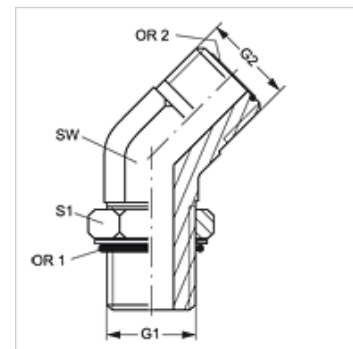

W45 O HJOF

Uvojni cevni nastavek, kot 45°

HANSA FLEX

Lastnosti

Priključek 1	zunANJI navoj UN/UNF
Oblika tesnila 1	tesnjeno z O-tesnilom na uvojnem priključku
Priključek 2	zunANJI navoj ORFS
Oblika tesnila 2	ploščato tesneče z O-tesnilom
Način izdelave	uvojni nastavek, smer je mogoče nastavljati
Oblika izdelave	koleno 45°
Material:	jeklo
Zaščita površine	galvanično prevlečeno

Artikel

Opis	G1	G2	SW (mm)	S1	OR1	OR2
W45 O 04 HJOF	7/16" -20 UNF	9/16" -18 UNF	14	16	8,92 x 1,83	7,65 x 1,78
W45 O 04 HJOF 06	7/16" -20 UNF	11/16" -16 UN	19	16	8,92 x 1,83	9,25 x 1,78
W45 O 06 HJOF 04	9/16" -18 UNF	9/16" -18 UNF	19	19	11,89 x 1,98	7,65 x 1,78
W45 O 06 HJOF	9/16" -18 UNF	11/16" -16 UN	19	19	11,89 x 1,98	9,25 x 1,78
W45 O 06 HJOF 08	9/16" -18 UNF	13/16" -16 UN	19	19	11,89 x 1,98	12,42 x 1,78
W45 O 08 HJOF 06	3/4" -16 UNF	11/16" -16 UN	19	24	16,36 x 2,21	12,42 x 1,78
W45 O 08 HJOF	3/4" -16 UNF	13/16" -16 UN	19	24	16,36 x 2,21	12,42 x 1,78
W45 O 08 HJOF 10	3/4" -16 UNF	1" -14 UNS	27	24	16,36 x 2,21	15,60 x 1,78
W45 O 10 HJOF 08	7/8" -14 UNF	13/16" -16 UN	27	27	19,18 x 2,46	12,42 x 1,78
W45 O 10 HJOF	7/8" -14 UNF	1" -14 UNS	27	27	19,18 x 2,46	15,60 x 1,78
W45 O 10 HJOF 12	7/8" -14 UNF	1,3/16" -12 UN	30	27	19,18 x 2,46	18,77 x 1,78
W45 O 12 HJOF 10	1.1/16" -12 UN	1" -14 UNS	30	36	23,47 x 2,95	15,60 x 1,78
W45 O 12 HJOF	1.1/16" -12 UN	1,3/16" -12 UN	30	35	23,47 x 2,95	18,77 x 1,78
W45 O 12 HJOF 16	1.1/16" -12 UN	1,7/16" -12 UN	36	36	23,47 x 2,95	23,52 x 1,78
W45 O 16 HJOF 12	1,5/16" -12 UN	1,3/16" -12 UN	37	41	29,74 x 2,95	18,77 x 1,78
W45 O 16 HJOF	1,5/16" -12 UN	1,7/16" -12 UN	37	41	29,74 x 2,95	23,52 x 1,78
W45 O 20 HJOF 16	1,5/8" -12 UN	1,7/16" -12 UN	41	48	37,47 x 3,00	23,52 x 1,78
W45 O 20 HJOF	1,5/8" -12 UN	1.11/16" -12 UN	41	48	37,47 x 3,00	29,87 x 1,78
W45 O 24 HJOF 20	1,7/8" -12 UN	1.11/16" -12 UN	48	54	43,69 x 3,00	29,87 x 1,78
W45 O 24 HJOF	1,7/8" -12 UN	2" -12 UN	48	54	43,69 x 3,00	37,82 x 1,78