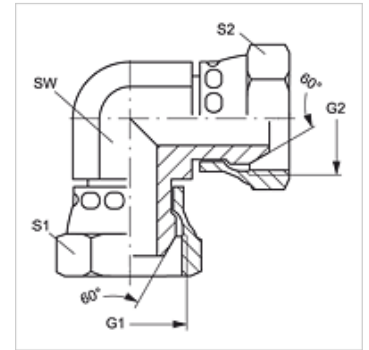

# W90 AB

Veznik, kot 90°

**HANSA FLEX**

## Lastnosti

<b>Priključek 1</b>	matični navoj BSP
<b>Oblika tesnila 1</b>	60° zunanji konus
<b>Priključek 2</b>	matični navoj BSP
<b>Način izdelave</b>	vezniki
<b>Oblika izdelave</b>	koleno 90°
<b>Material:</b>	jeklo
<b>Zaščita površine</b>	galvanično prevlečeno

## Artikel

Opis	G1 + G2	SW (mm)	S1 + S2 (mm)
<b>W90 AB 02</b>	G 1/8" -28	11	14
<b>W90 AB 04</b>	G 1/4" -19	14	19
<b>W90 AB 06</b>	G 3/8" -19	19	22
<b>W90 AB 08</b>	G 1/2" -14	22	27
<b>W90 AB 10</b>	G 5/8" -14	25	27
<b>W90 AB 12</b>	G 3/4" -14	27	32
<b>W90 AB 16</b>	G 1" -11	33	41
<b>W90 AB 20</b>	G 1,1/4" -11	41	50
<b>W90 AB 24</b>	G 1,1/2" -11	48	60
<b>W90 AB 32</b>	G 2" -11	67	70

SW, S1, S2 = ključna širina