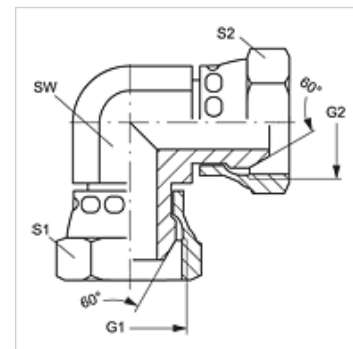

## Lastnosti

Priključek 1	matični navoj BSP
Oblika tesnila 1	60° zunanji konus
Priključek 2	matični navoj BSP
Način izdelave	vezniki
Oblika izdelave	koleno 90°
Material:	jeklo
Zaščita površine	galvanično prevlečeno

## Artikel

Opis	G1 + G2	SW (mm)	S1 + S2 (mm)
W90 AB 02	G 1/8" -28	11	14
W90 AB 04	G 1/4" -19	14	19
W90 AB 06	G 3/8" -19	19	22
W90 AB 08	G 1/2" -14	22	27
W90 AB 10	G 5/8" -14	25	27
W90 AB 12	G 3/4" -14	27	32
W90 AB 16	G 1" -11	33	41
W90 AB 20	G 1,1/4" -11	41	50
W90 AB 24	G 1,1/2" -11	48	60
W90 AB 32	G 2" -11	67	70

SW, S1, S2 = ključna širina

## Variante izdelka

W90 AB VA Navojni cevni nastavek, kot 90°, nerjavno jeklo