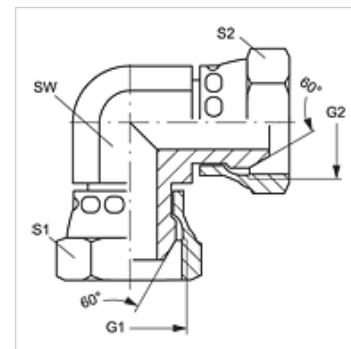

W90 AB

Veznik, kot 90°

HANSA FLEX

Lastnosti

Priključek 1	matični navoj BSP
Oblika tesnila 1	60° zunanji konus
Priključek 2	matični navoj BSP
Način izdelave	vezniki
Oblika izdelave	koleno 90°
Material:	jeklo
Zaščita površine	galvanično prevlečeno

Artikel

Opis	G1 + G2	SW (mm)	S1 + S2 (mm)
W90 AB 02	G 1/8" -28	11	14
W90 AB 04	G 1/4" -19	14	19
W90 AB 06	G 3/8" -19	19	22
W90 AB 08	G 1/2" -14	22	27
W90 AB 10	G 5/8" -14	25	27
W90 AB 12	G 3/4" -14	27	32
W90 AB 16	G 1" -11	33	41
W90 AB 20	G 1,1/4" -11	41	50
W90 AB 24	G 1,1/2" -11	48	60
W90 AB 32	G 2" -11	67	70

SW, S1, S2 = ključna širina

Variante izdelka

W90 AB VA Navojni cevni nastavek, kot 90°, nerjavno jeklo