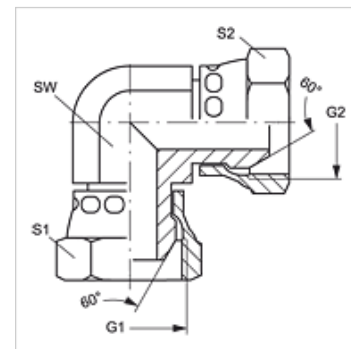

W90 AB

Veznik, kot 90°

Lastnosti

Priključek 1	matični navoj BSP
Oblika tesnila 1	60° zunanji konus
Priključek 2	matični navoj BSP
Način izdelave	vezniki
Oblika izdelave	koleno 90°
Material:	jeklo
Zaščita površine	galvanično prevlečeno

Artikel

Opis	G1 + G2	SW (mm)	S1 + S2 (mm)
W90 AB 02	G 1/8" -28	11	14
W90 AB 04	G 1/4" -19	14	19
W90 AB 06	G 3/8" -19	19	22
W90 AB 08	G 1/2" -14	22	27
W90 AB 10	G 5/8" -14	25	27
W90 AB 12	G 3/4" -14	27	32
W90 AB 16	G 1" -11	33	41
W90 AB 20	G 1,1/4" -11	41	50
W90 AB 24	G 1,1/2" -11	48	60
W90 AB 32	G 2" -11	67	70

SW, S1, S2 = ključna širina

Variante izdelka

W90 AB VA Navojni cevni nastavek, kot 90°, nerjavno jeklo