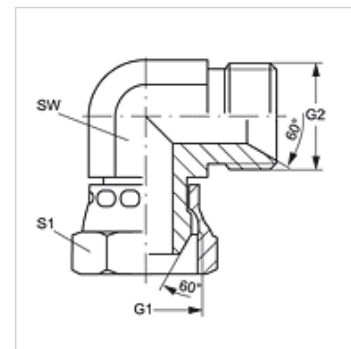

# W90 AB HB

Spojnik, kot 90°

**HANSA FLEX**

## Lastnosti

Priključek 1	matični navoj BSP
Oblika tesnila 1	60° zunanji konus
Priključek 2	zunanji navoj cilindrični BSP
Oblika tesnila 2	60° notranji konus
Način izdelave	vezniki
Oblika izdelave	koleno 90°
Material:	jeklo
Zaščita površine	galvanično prevlečeno

## Artikel

Opis	G1 + G2	SW (mm)	S1
W90 AB 02 HB	G 1/8" -28	10	14
W90 AB 04 HB	G 1/4" -19	14	19
W90 AB 06 HB	G 3/8" -19	17	22
W90 AB 08 HB	G 1/2" -14	22	27
W90 AB 10 HB	G 5/8" -14	24	30
W90 AB 12 HB	G 3/4" -14	27	32
W90 AB 16 HB	G 1" -11	36	41
W90 AB 20 HB	G 1,1/4" -11	46	50
W90 AB 24 HB	G 1,1/2" -11	50	55
W90 AB 32 HB	G 2" -11	60	70

SW, S1, S2 = ključna širina