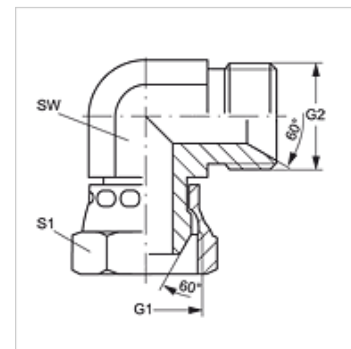

W90 AB HB VA

Navojni priključek, kot 90°

Lastnosti

Priključek 1	matični navoj BSP
Oblika tesnila 1	60° zunanji konus
Priključek 2	zunanji navoj cilindrični BSP
Oblika tesnila 2	60° notranji konus
Način izdelave	vezniki
Oblika izdelave	koleno 90°
Material:	nerjavno jeklo

Artikel

Opis	G1 + G2	SW (mm)	S1
W90 AB 02 HB VA	G 1/8" -28	11	14
W90 AB 04 HB VA	G 1/4" -19	14	19
W90 AB 06 HB VA	G 3/8" -19	19	22
W90 AB 08 HB VA	G 1/2" -14	22	27
W90 AB 12 HB VA	G 3/4" -14	27	32
W90 AB 16 HB VA	G 1" -11	33	41
W90 AB 20 HB VA	G 1,1/4" -11	41	50
W90 AB 24 HB VA	G 1,1/2" -11	50	60
W90 AB 32 HB VA	G 2" -11	66	70

SW, S1, S2 = ključna širina