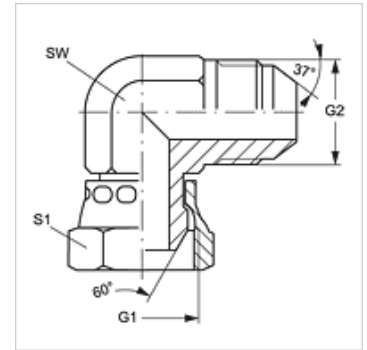

# W90 AB HJ

Veznik, kot 90°

**HANSA FLEX**

## Lastnosti

<b>Priključek 1</b>	matični navoj BSP
<b>Oblika tesnila 1</b>	60° notranji konus
<b>Priključek 2</b>	zunanj navoj UN/UNF
<b>Oblika tesnila 2</b>	74° zunanji konus
<b>Način izdelave</b>	vezniki
<b>Oblika izdelave</b>	koleno 90°
<b>Material:</b>	jeklo
<b>Zaščita površine</b>	galvanično prevlečeno

## Artikel

Opis	G1	G2	SW (mm)	S1
<b>W90 AB 04 HJ</b>	G 1/4" -19	7/16" -20 UNF	11	14
<b>W90 AB 06 HJ</b>	G 3/8" -19	9/16" -18 UNF	14	19
<b>W90 AB 08 HJ</b>	G 1/2" -14	3/4" -16 UNF	19	22
<b>W90 AB 10 HJ</b>	G 5/8" -14	7/8" -14 UNF	22	22
<b>W90 AB 12 HJ</b>	G 3/4" -14	1.1/16" -12 UN	27	27

SW, S1, S2 = ključna širina