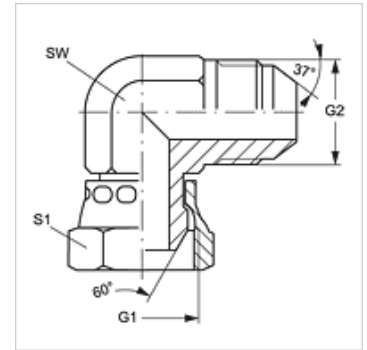

W90 AB HJ

Veznik, kot 90°

HANSA FLEX

Lastnosti

Priključek 1	matični navoj BSP
Oblika tesnila 1	60° notranji konus
Priključek 2	zunanj navoj UN/UNF
Oblika tesnila 2	74° zunanji konus
Način izdelave	vezniki
Oblika izdelave	koleno 90°
Material:	jeklo
Zaščita površine	galvanično prevlečeno

Artikel

Opis	G1	G2	SW (mm)	S1
W90 AB 04 HJ	G 1/4" -19	7/16" -20 UNF	11	14
W90 AB 06 HJ	G 3/8" -19	9/16" -18 UNF	14	19
W90 AB 08 HJ	G 1/2" -14	3/4" -16 UNF	19	22
W90 AB 10 HJ	G 5/8" -14	7/8" -14 UNF	22	22
W90 AB 12 HJ	G 3/4" -14	1.1/16" -12 UN	27	27

SW, S1, S2 = ključna širina