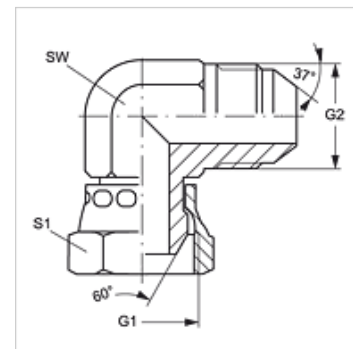

W90 AB HJ

Veznik, kot 90°

HANSA FLEX

Lastnosti

Priključek 1	matični navoj BSP
Oblika tesnila 1	60° notranji konus
Priključek 2	zunanj navoj UN/UNF
Oblika tesnila 2	74° zunanji konus
Način izdelave	vezniki
Oblika izdelave	koleno 90°
Material:	jeklo
Zaščita površine	galvanično prevlečeno

Artikel

Opis	G1	G2	SW (mm)	S1
W90 AB 04 HJ	G 1/4" -19	7/16" -20 UNF	11	14
W90 AB 06 HJ	G 3/8" -19	9/16" -18 UNF	14	19
W90 AB 08 HJ	G 1/2" -14	3/4" -16 UNF	19	22
W90 AB 10 HJ	G 5/8" -14	7/8" -14 UNF	22	22
W90 AB 12 HJ	G 3/4" -14	1.1/16" -12 UN	27	27

SW, S1, S2 = ključna širina