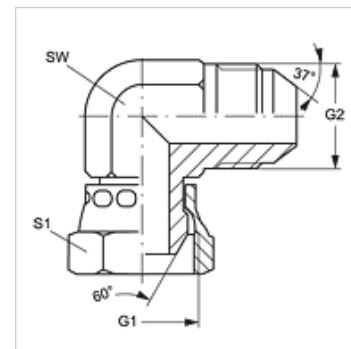

W90 AB HJ

Veznik, kot 90°

HANSA FLEX

Lastnosti

Priključek 1	matični navoj BSP
Oblika tesnila 1	60° notranji konus
Priključek 2	zunanj navoj UN/UNF
Oblika tesnila 2	74° zunanji konus
Način izdelave	vezniki
Oblika izdelave	koleno 90°
Material:	jeklo
Zaščita površine	galvanično prevlečeno

Artikel

Opis	G1	G2	SW (mm)	S1
W90 AB 04 HJ	G 1/4" -19	7/16" -20 UNF	11	14
W90 AB 06 HJ	G 3/8" -19	9/16" -18 UNF	14	19
W90 AB 08 HJ	G 1/2" -14	3/4" -16 UNF	19	22
W90 AB 10 HJ	G 5/8" -14	7/8" -14 UNF	22	22
W90 AB 12 HJ	G 3/4" -14	1.1/16" -12 UN	27	27

SW, S1, S2 = ključna širina