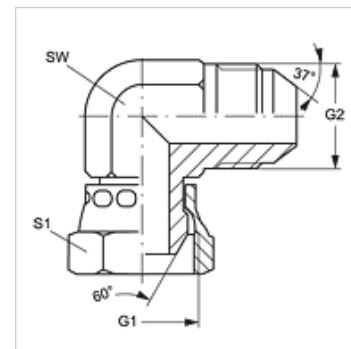

W90 AB HJ

Veznik, kot 90°

HANSA FLEX

Lastnosti

Priključek 1	matični navoj BSP
Oblika tesnila 1	60° notranji konus
Priključek 2	zunANJI navoj UN/UNF
Oblika tesnila 2	74° zunanji konus
Način izdelave	vezniki
Oblika izdelave	koleno 90°
Material:	jeklo
Zaščita površine	galvanično prevlečeno

Artikel

Opis	G1	G2	SW (mm)	S1
W90 AB 04 HJ	G 1/4" -19	7/16" -20 UNF	11	14
W90 AB 06 HJ	G 3/8" -19	9/16" -18 UNF	14	19
W90 AB 08 HJ	G 1/2" -14	3/4" -16 UNF	19	22
W90 AB 10 HJ	G 5/8" -14	7/8" -14 UNF	22	22
W90 AB 12 HJ	G 3/4" -14	1.1/16" -12 UN	27	27

SW, S1, S2 = ključna širina