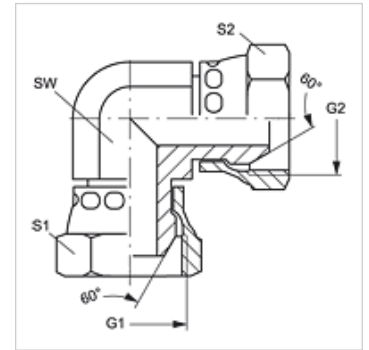

W90 AB VA

Navojni cevni nastavek, kot 90°

HANSA FLEX

Lastnosti

Priključek 1 matični navoj BSP

Oblika tesnila 1 60° zunanji konus

Priključek 2 matični navoj BSP

Način izdelave vezniki

Oblika izdelave koleno 90°

Material: nerjavno jeklo

Artikel

Opis	G1 + G2	SW (mm)	S1	S2
W90 AB 02 VA	G 1/8" -28	11	14	14
W90 AB 04 VA	G 1/4" -19	14	19	19
W90 AB 06 VA	G 3/8" -19	19	22	22
W90 AB 08 VA	G 1/2" -14	22	27	27
W90 AB 12 VA	G 3/4" -14	27	32	32
W90 AB 16 VA	G 1" -11	33	41	41
W90 AB 20 VA	G 1,1/4" -11	41	50	50
W90 AB 24 VA	G 1,1/2" -11	48	60	60
W90 AB 32 VA	G 2" -11	67	70	70

SW, S1, S2 = ključna širina

Variante izdelka

W90 AB Veznik, kot 90°, jeklo