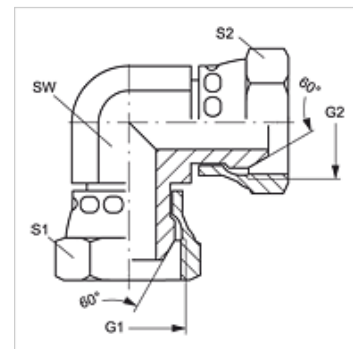

W90 AB VA

Navojni cevni nastavek, kot 90°

HANSA FLEX

Lastnosti

Priključek 1 matični navoj BSP

Oblika tesnila 1 60° zunanji konus

Priključek 2 matični navoj BSP

Način izdelave vezniki

Oblika izdelave koleno 90°

Material: nerjavno jeklo

Artikel

Opis	G1 + G2	SW (mm)	S1	S2
W90 AB 02 VA	G 1/8" -28	11	14	14
W90 AB 04 VA	G 1/4" -19	14	19	19
W90 AB 06 VA	G 3/8" -19	19	22	22
W90 AB 08 VA	G 1/2" -14	22	27	27
W90 AB 12 VA	G 3/4" -14	27	32	32
W90 AB 16 VA	G 1" -11	33	41	41
W90 AB 20 VA	G 1,1/4" -11	41	50	50
W90 AB 24 VA	G 1,1/2" -11	48	60	60
W90 AB 32 VA	G 2" -11	67	70	70

SW, S1, S2 = ključna širina

Variante izdelka

W90 AB Veznik, kot 90°, jeklo