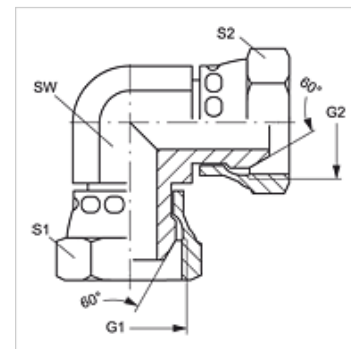

W90 AB VA

Navojni cevni nastavek, kot 90°

HANSA FLEX

Lastnosti

Priključek 1 matični navoj BSP

Oblika tesnila 1 60° zunanji konus

Priključek 2 matični navoj BSP

Način izdelave vezniki

Oblika izdelave koleno 90°

Material: nerjavno jeklo

Artikel

Opis	G1 + G2	SW (mm)	S1	S2
W90 AB 02 VA	G 1/8" -28	11	14	14
W90 AB 04 VA	G 1/4" -19	14	19	19
W90 AB 06 VA	G 3/8" -19	19	22	22
W90 AB 08 VA	G 1/2" -14	22	27	27
W90 AB 12 VA	G 3/4" -14	27	32	32
W90 AB 16 VA	G 1" -11	33	41	41
W90 AB 20 VA	G 1,1/4" -11	41	50	50
W90 AB 24 VA	G 1,1/2" -11	48	60	60
W90 AB 32 VA	G 2" -11	67	70	70

SW, S1, S2 = ključna širina

Variante izdelka

W90 AB Veznik, kot 90°, jeklo