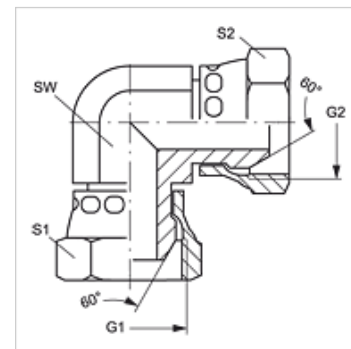

# W90 AB VA

Navojni cevni nastavek, kot 90°

**HANSA FLEX**

## Lastnosti

Priključek 1	matični navoj BSP
Oblika tesnila 1	60° zunanji konus
Priključek 2	matični navoj BSP
Način izdelave	vezniki
Oblika izdelave	koleno 90°
Material:	nerjavno jeklo

## Artikel

Opis	G1 + G2	SW (mm)	S1	S2
W90 AB 02 VA	G 1/8" -28	11	14	14
W90 AB 04 VA	G 1/4" -19	14	19	19
W90 AB 06 VA	G 3/8" -19	19	22	22
W90 AB 08 VA	G 1/2" -14	22	27	27
W90 AB 12 VA	G 3/4" -14	27	32	32
W90 AB 16 VA	G 1" -11	33	41	41
W90 AB 20 VA	G 1,1/4" -11	41	50	50
W90 AB 24 VA	G 1,1/2" -11	48	60	60
W90 AB 32 VA	G 2" -11	67	70	70

SW, S1, S2 = ključna širina