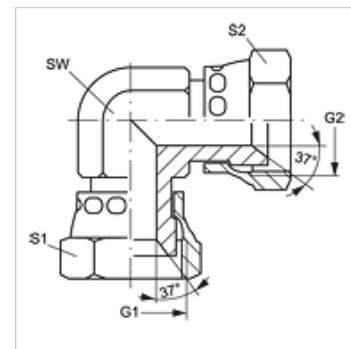

# W90 AJ

Vezni cevni nastavek, kot 90°

**HANSA FLEX**

## Lastnosti

<b>Priključek 1</b>	matični navoj UN/UNF
<b>Oblika tesnila 1</b>	74° notranji konus
<b>Priključek 2</b>	matični navoj UN/UNF
<b>Oblika tesnila 2</b>	74° notranji konus
<b>Način izdelave</b>	vezni cevni nastavek
<b>Oblika izdelave</b>	koleno 90°
<b>Material:</b>	jeklo
<b>Zaščita površine</b>	galvanično prevlečeno

## Artikel

Opis	G1 + G2	SW (mm)	S1 + S2 (mm)
<b>W90 AJ 04</b>	7/16" -20 UNF	12	17
<b>W90 AJ 05</b>	1/2" -20 UNF	13	17
<b>W90 AJ 06</b>	9/16" -18 UNF	14	19
<b>W90 AJ 08</b>	3/4" -16 UNF	19	24
<b>W90 AJ 10</b>	7/8" -14 UNF	24	27
<b>W90 AJ 12</b>	1.1/16" -12 UN	24	32
<b>W90 AJ 16</b>	1,5/16" -12 UN	33	41

SW, S1, S2 = ključna širina