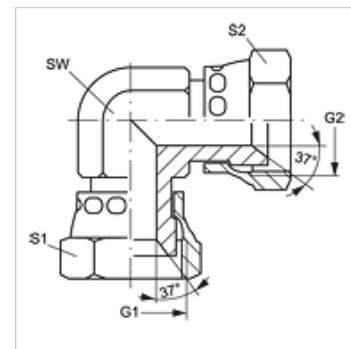

# W90 AJ

Vezni cevni nastavek, kot 90°

**HANSA FLEX**

## Lastnosti

Priključek 1	matični navoj UN/UNF
Oblika tesnila 1	74° notranji konus
Priključek 2	matični navoj UN/UNF
Oblika tesnila 2	74° notranji konus
Način izdelave	vezni cevni nastavek
Oblika izdelave	koleno 90°
Material:	jeklo
Zaščita površine	galvanično prevlečeno

## Artikel

Opis	G1 + G2	SW (mm)	S1 + S2 (mm)
W90 AJ 04	7/16" -20 UNF	12	17
W90 AJ 05	1/2" -20 UNF	13	17
W90 AJ 06	9/16" -18 UNF	14	19
W90 AJ 08	3/4" -16 UNF	19	24
W90 AJ 10	7/8" -14 UNF	24	27
W90 AJ 12	1.1/16" -12 UN	24	32
W90 AJ 16	1,5/16" -12 UN	33	41

SW, S1, S2 = ključna širina