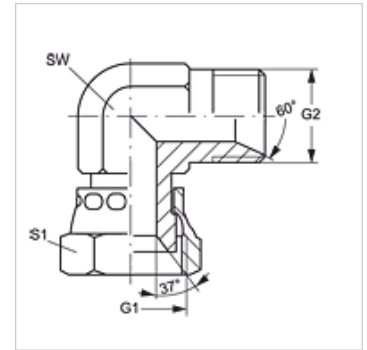

# W90 AJ HB

Vezni cevni nastavek, kot 90°

**HANSA FLEX**

## Lastnosti

**Priključek 1** matični navoj UN/UNF

**Oblika tesnila 1** 74° notranji konus

**Priključek 2** zunanji navoj cilindrični BSP

**Oblika tesnila 2** 60° notranji konus

**Način izdelave** vezni cevni nastavek

## Artikel

Opis	G1	G2	SW (mm)	S1
<b>W90 AJ 04 HB</b>	7/16" -20 UNF	G 1/4" -19	17	17
<b>W90 AJ 06 HB</b>	9/16" -18 UNF	G 3/8" -19	19	14
<b>W90 AJ 08 HB</b>	3/4" -16 UNF	G 1/2" -14	22	19
<b>W90 AJ 10 HB</b>	7/8" -14 UNF	G 5/8" -14	27	22
<b>W90 AJ 12 HB</b>	1.1/16" -12 UN	G 3/4" -14	32	27

SW, S1, S2 = ključna širina