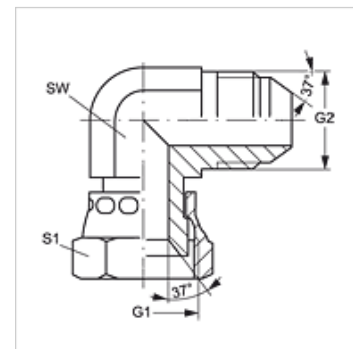

# W90 AJ HJ

Navojni priključek, kot 90°

## Lastnosti

Priključek 1	matični navoj UN/UNF
Oblika tesnila 1	74° notranji konus
Priključek 2	zunanj navoj UN/UNF
Oblika tesnila 2	74° zunanji konus
Način izdelave	navojni cevni nastavek
Oblika izdelave	koleno 90°
Material:	jeklo
Zaščita površine	galvanično prevlečeno

## Artikel

Opis	G1 + G2	SW (mm)	S1
W90 AJ 04 HJ	7/16" -20 UNF	12	14
W90 AJ 05 HJ	1/2" -20 UNF	13	17
W90 AJ 06 HJ	9/16" -18 UNF	14	19
W90 AJ 08 HJ	3/4" -16 UNF	19	22
W90 AJ 10 HJ	7/8" -14 UNF	22	27
W90 AJ 12 HJ	1.1/16" -12 UN	27	32
W90 AJ 14 HJ	1,3/16" -12 UN	33	36
W90 AJ 16 HJ	1,5/16" -12 UN	33	41
W90 AJ 20 HJ	1,5/8" -12 UN	41	50
W90 AJ 24 HJ	1,7/8" -12 UN	48	60
W90 AJ 32 HJ	2,1/2" -12 UN	65	75

SW, S1, S2 = ključna širina