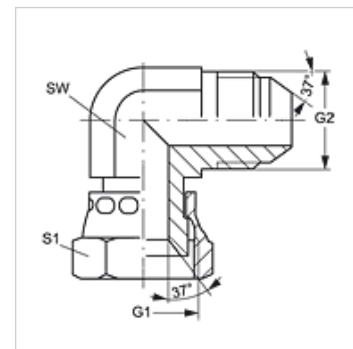

W90 AJ HJ

Navojni priključek, kot 90°

Lastnosti

Priključek 1	matični navoj UN/UNF
Oblika tesnila 1	74° notranji konus
Priključek 2	zunanj navoj UN/UNF
Oblika tesnila 2	74° zunanji konus
Način izdelave	navojni cevni nastavek
Oblika izdelave	koleno 90°
Material:	jeklo
Zaščita površine	galvanično prevlečeno

Artikel

Opis	G1 + G2	SW (mm)	S1
W90 AJ 04 HJ	7/16" -20 UNF	12	14
W90 AJ 05 HJ	1/2" -20 UNF	13	17
W90 AJ 06 HJ	9/16" -18 UNF	14	19
W90 AJ 08 HJ	3/4" -16 UNF	19	22
W90 AJ 10 HJ	7/8" -14 UNF	22	27
W90 AJ 12 HJ	1.1/16" -12 UN	27	32
W90 AJ 14 HJ	1,3/16" -12 UN	33	36
W90 AJ 16 HJ	1,5/16" -12 UN	33	41
W90 AJ 20 HJ	1,5/8" -12 UN	41	50
W90 AJ 24 HJ	1,7/8" -12 UN	48	60
W90 AJ 32 HJ	2,1/2" -12 UN	65	75

SW, S1, S2 = ključna širina

Variante izdelka

W90 AJ HJ VA Navojni priključek, kot 90°, nerjavno jeklo