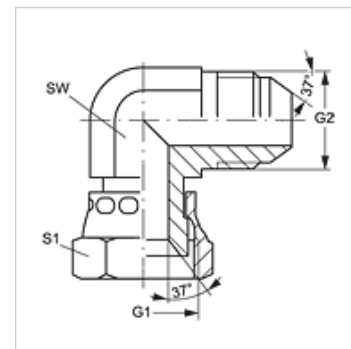

W90 AJ HJ VA

Navojni priključek, kot 90°

Lastnosti

Priključek 1 matični navoj UN/UNF

Oblika tesnila 1 74° notranji konus

Priključek 2 zunanji navoj UN/UNF

Oblika tesnila 2 74° zunanji konus

Način izdelave navojni cevni nastavek

Oblika izdelave koleno 90°

Material: nerjavno jeklo

Artikel

Opis	G1	G2	SW (mm)	S1
W90 AJ 04 HJ VA	7/16" -20 UNF	7/16" -20 UNF	11	16
W90 AJ 05 HJ VA	1/2" -20 UNF	1/2" -20 UNF	13	17
W90 AJ 06 HJ VA	9/16" -18 UNF	9/16" -18 UNF	14	19
W90 AJ 08 HJ VA	3/4" -16 UNF	3/4" -16 UNF	19	22
W90 AJ 10 HJ VA	7/8" -14 UNF	7/8" -14 UNF	22	27
W90 AJ 12 HJ VA	1.1/16" -12 UN	1.1/16" -12 UN	27	32
W90 AJ 16 HJ VA	1,5/16" -12 UN	1,5/16" -12 UN	33	38
W90 AJ 20 HJ VA	1,5/8" -12 UN	1,5/8" -12 UN	41	50
W90 AJ 24 HJ VA	1,7/8" -12 UN	1,7/8" -12 UN	48	55

SW, S1, S2 = ključna širina

Variante izdelka

W90 AJ HJ Navojni priključek, kot 90°, jeklo