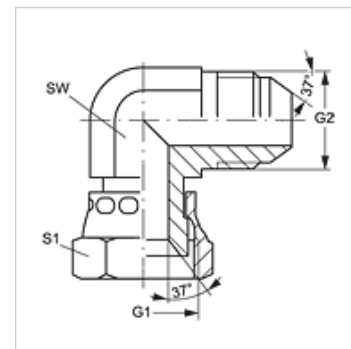

## Lastnosti

**Priključek 1** matični navoj UN/UNF

**Oblika tesnila 1** 74° notranji konus

**Priključek 2** zunanji navoj UN/UNF

**Oblika tesnila 2** 74° zunanji konus

**Način izdelave** navojni cevni nastavek

**Oblika izdelave** koleno 90°

**Material:** nerjavno jeklo

## Artikel

Opis	G1	G2	SW (mm)	S1
W90 AJ 04 HJ VA	7/16" -20 UNF	7/16" -20 UNF	11	16
W90 AJ 05 HJ VA	1/2" -20 UNF	1/2" -20 UNF	13	17
W90 AJ 06 HJ VA	9/16" -18 UNF	9/16" -18 UNF	14	19
W90 AJ 08 HJ VA	3/4" -16 UNF	3/4" -16 UNF	19	22
W90 AJ 10 HJ VA	7/8" -14 UNF	7/8" -14 UNF	22	27
W90 AJ 12 HJ VA	1.1/16" -12 UN	1.1/16" -12 UN	27	32
W90 AJ 16 HJ VA	1,5/16" -12 UN	1,5/16" -12 UN	33	38
W90 AJ 20 HJ VA	1,5/8" -12 UN	1,5/8" -12 UN	41	50
W90 AJ 24 HJ VA	1,7/8" -12 UN	1,7/8" -12 UN	48	55

SW, S1, S2 = ključna širina