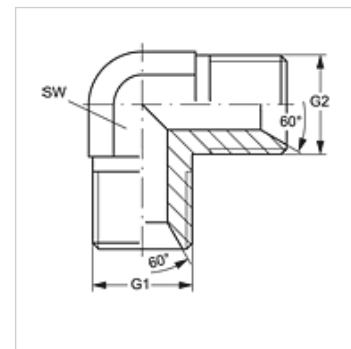

## Lastnosti

**Priključek 1** zunanji navoj cilindrični BSP

**Oblika tesnila 1** 60° notranji konus

**Priključek 2** zunanji navoj cilindrični BSP

**Oblika tesnila 2** 60° notranji konus

**Način izdelave** vezniki

**Oblika izdelave** koleno 90°

**Material:** nerjavno jeklo

## Artikel

Opis	G1	G2	SW (mm)
W90 HB 02 VA	G 1/8" -28	G 1/8" -28	11
W90 HB 04 VA	G 1/4" -19	G 1/4" -19	14
W90 HB 06 VA	G 3/8" -19	G 3/8" -19	19
W90 HB 08 VA	G 1/2" -14	G 1/2" -14	22
W90 HB 12 VA	G 3/4" -14	G 3/4" -14	27
W90 HB 16 VA	G 1" -11	G 1" -11	33
W90 HB 20 VA	G 1,1/4" -11	G 1,1/4" -11	41
W90 HB 24 VA	G 1,1/2" -11	G 1,1/2" -11	50
W90 HB 32 VA	G 2" -11	G 2" -11	55

SW = ključna širina