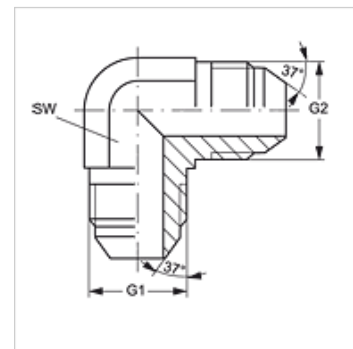

W90 HJ VA

Navojni cevni nastavek, kot 90°

HANSA FLEX

Lastnosti

Priključek 1 zunanji navoj UN/UNF

Oblika tesnila 1 74° zunanji konus

Priključek 2 zunanji navoj UN/UNF

Oblika tesnila 2 74° zunanji konus

Način izdelave navojni cevni priključek

Oblika izdelave koleno 90°

Material: nerjavno jeklo

Artikel

Opis	G1 + G2	SW (mm)
W90 HJ 04 VA	7/16" -20 UNF	11
W90 HJ 05 VA	1/2" -20 UNF	13
W90 HJ 06 VA	9/16" -18 UNF	14
W90 HJ 08 VA	3/4" -16 UNF	19
W90 HJ 10 VA	7/8" -14 UNF	22
W90 HJ 12 VA	1.1/16" -12 UN	27
W90 HJ 16 VA	1,5/16" -12 UN	33
W90 HJ 20 VA	1,5/8" -12 UN	41
W90 HJ 24 VA	1,7/8" -12 UN	48

SW = ključna širina

Variante izdelka

W90 HJ Navojni cevni nastavek, kot 90°, jeklo