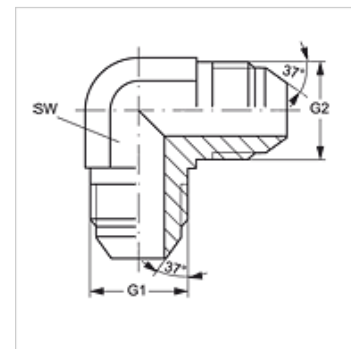

# W90 HJ VA

Navojni cevni nastavek, kot 90°

**HANSA FLEX**

## Lastnosti

**Priključek 1** zunanji navoj UN/UNF

**Oblika tesnila 1** 74° zunanji konus

**Priključek 2** zunanji navoj UN/UNF

**Oblika tesnila 2** 74° zunanji konus

**Način izdelave** navojni cevni priključek

## Artikel

Opis	G1 + G2	SW (mm)
W90 HJ 04 VA	7/16" -20 UNF	11
W90 HJ 05 VA	1/2" -20 UNF	13
W90 HJ 06 VA	9/16" -18 UNF	14
W90 HJ 08 VA	3/4" -16 UNF	19
W90 HJ 10 VA	7/8" -14 UNF	22
W90 HJ 12 VA	1.1/16" -12 UN	27
W90 HJ 16 VA	1,5/16" -12 UN	33
W90 HJ 20 VA	1,5/8" -12 UN	41
W90 HJ 24 VA	1,7/8" -12 UN	48

SW = ključna širina