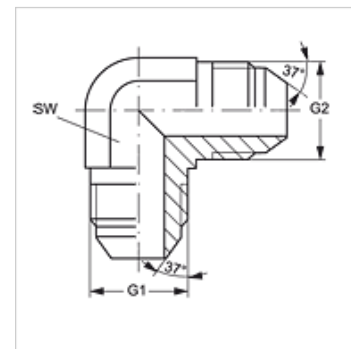

W90 HJ VA

Navojni cevni nastavek, kot 90°

HANSA FLEX

Lastnosti

Priključek 1 zunanji navoj UN/UNF

Oblika tesnila 1 74° zunanji konus

Priključek 2 zunanji navoj UN/UNF

Oblika tesnila 2 74° zunanji konus

Način izdelave navojni cevni priključek

Oblika izdelave koleno 90°

Material: nerjavno jeklo

Artikel

Opis	G1 + G2	SW (mm)
W90 HJ 04 VA	7/16" -20 UNF	11
W90 HJ 05 VA	1/2" -20 UNF	13
W90 HJ 06 VA	9/16" -18 UNF	14
W90 HJ 08 VA	3/4" -16 UNF	19
W90 HJ 10 VA	7/8" -14 UNF	22
W90 HJ 12 VA	1.1/16" -12 UN	27
W90 HJ 16 VA	1,5/16" -12 UN	33
W90 HJ 20 VA	1,5/8" -12 UN	41
W90 HJ 24 VA	1,7/8" -12 UN	48

SW = ključna širina

Variante izdelka

W90 HJ Navojni cevni nastavek, kot 90°, jeklo