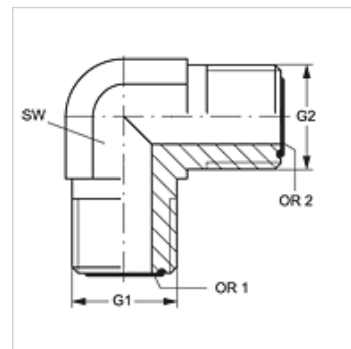

W90 HJOF

Navojni cevni nastavek, kot 90°

HANSA FLEX

Lastnosti

Priključek 1	zunanji navoj ORFS
Oblika tesnila 1	ploščato tesneče z O-tesnilom
Priključek 2	zunanji navoj ORFS
Oblika tesnila 2	ploščato tesneče z O-tesnilom
Način izdelave	navojni cevni priključek
Oblika izdelave	koleno 90°
Material:	jeklo
Zaščita površine	galvanično prevlečeno

Artikel

Opis	G1	G2	SW (mm)	OR1	OR2
W90 HJOF 04	9/16" -18 UNF	9/16" -18 UNF	14	7,65 x 1,78	7,65 x 1,78
W90 HJOF 04 HJOF 06	9/16" -18 UNF	11/16" -16 UN	19	7,65 x 1,78	9,25 x 1,78
W90 HJOF 06	11/16" -16 UN	11/16" -16 UN	19	9,25 x 1,78	9,25 x 1,78
W90 HJOF 06 HJOF 08	11/16" -16 UN	13/16" -16 UN	19	9,25 x 1,78	12,42 x 1,78
W90 HJOF 08	13/16" -16 UN	13/16" -16 UN	19	12,42 x 1,78	12,42 x 1,78
W90 HJOF 08 HJOF 12	13/16" -16 UN	1,3/16" -12 UN	30	12,42 x 1,78	18,77 x 1,78
W90 HJOF 10	1" -14 UNS	1" -14 UNS	27	15,60 x 1,78	15,60 x 1,78
W90 HJOF 12	1,3/16" -12 UN	1,3/16" -12 UN	30	18,77 x 1,78	18,77 x 1,78
W90 HJOF 16	1,7/16" -12 UN	1,7/16" -12 UN	36	23,52 x 1,78	23,52 x 1,78
W90 HJOF 20	1.11/16" -12 UN	1.11/16" -12 UN	41	29,87 x 1,78	29,87 x 1,78
W90 HJOF 24	2" -12 UN	2" -12 UN	48	37,82 x 1,78	37,82 x 1,78
W90 HJOF 32	2,1/2" -12 UN	2,1/2" -12 UN	64	48,90 x 2,62	48,90 x 2,62

SW = ključna širina

Variante izdelka

W90 HJOF VA Navojni cevni nastavek, kot 90°, nerjavno jeklo