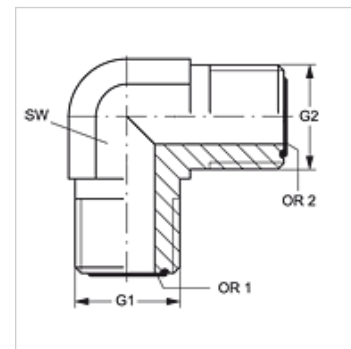

W90 HJOF

Navojni cevni nastavek, kot 90°

HANSA FLEX

Lastnosti

Priključek 1	zunanji navoj ORFS
Oblika tesnila 1	ploščato tesneče z O-tesnilom
Priključek 2	zunanji navoj ORFS
Oblika tesnila 2	ploščato tesneče z O-tesnilom
Način izdelave	navojni cevni priključek
Oblika izdelave	koleno 90°
Material:	jeklo
Zaščita površine	galvanično prevlečeno

Artikel

Opis	G1	G2	SW (mm)	OR1	OR2
W90 HJOF 04	9/16" -18 UNF	9/16" -18 UNF	14	7,65 x 1,78	7,65 x 1,78
W90 HJOF 04 HJOF 06	9/16" -18 UNF	11/16" -16 UN	19	7,65 x 1,78	9,25 x 1,78
W90 HJOF 06	11/16" -16 UN	11/16" -16 UN	19	9,25 x 1,78	9,25 x 1,78
W90 HJOF 06 HJOF 08	11/16" -16 UN	13/16" -16 UN	19	9,25 x 1,78	12,42 x 1,78
W90 HJOF 08	13/16" -16 UN	13/16" -16 UN	19	12,42 x 1,78	12,42 x 1,78
W90 HJOF 08 HJOF 12	13/16" -16 UN	1,3/16" -12 UN	30	12,42 x 1,78	18,77 x 1,78
W90 HJOF 10	1" -14 UNS	1" -14 UNS	27	15,60 x 1,78	15,60 x 1,78
W90 HJOF 12	1,3/16" -12 UN	1,3/16" -12 UN	30	18,77 x 1,78	18,77 x 1,78
W90 HJOF 16	1,7/16" -12 UN	1,7/16" -12 UN	36	23,52 x 1,78	23,52 x 1,78
W90 HJOF 20	1.11/16" -12 UN	1.11/16" -12 UN	41	29,87 x 1,78	29,87 x 1,78
W90 HJOF 24	2" -12 UN	2" -12 UN	48	37,82 x 1,78	37,82 x 1,78
W90 HJOF 32	2,1/2" -12 UN	2,1/2" -12 UN	64	48,90 x 2,62	48,90 x 2,62

SW = ključna širina

Variante izdelka

W90 HJOF VA Navojni cevni nastavek, kot 90°, nerjavno jeklo