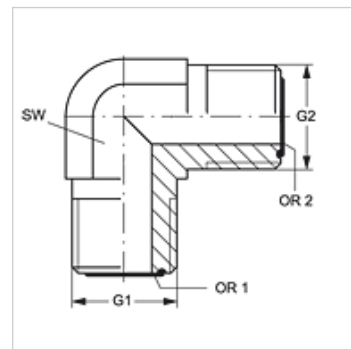

# W90 HJOF

Navojni cevni nastavek, kot 90°

**HANSA FLEX**

## Lastnosti

Priključek 1	zunanji navoj ORFS
Oblika tesnila 1	ploščato tesneče z O-tesnilom
Priključek 2	zunanji navoj ORFS
Oblika tesnila 2	ploščato tesneče z O-tesnilom
Način izdelave	navojni cevni priključek
Oblika izdelave	koleno 90°
Material:	jeklo
Zaščita površine	galvanično prevlečeno

## Artikel

Opis	G1	G2	SW (mm)	OR1	OR2
W90 HJOF 04	9/16" -18 UNF	9/16" -18 UNF	14	7,65 x 1,78	7,65 x 1,78
W90 HJOF 04 HJOF 06	9/16" -18 UNF	11/16" -16 UN	19	7,65 x 1,78	9,25 x 1,78
W90 HJOF 06	11/16" -16 UN	11/16" -16 UN	19	9,25 x 1,78	9,25 x 1,78
W90 HJOF 06 HJOF 08	11/16" -16 UN	13/16" -16 UN	19	9,25 x 1,78	12,42 x 1,78
W90 HJOF 08	13/16" -16 UN	13/16" -16 UN	19	12,42 x 1,78	12,42 x 1,78
W90 HJOF 08 HJOF 12	13/16" -16 UN	1,3/16" -12 UN	30	12,42 x 1,78	18,77 x 1,78
W90 HJOF 10	1" -14 UNS	1" -14 UNS	27	15,60 x 1,78	15,60 x 1,78
W90 HJOF 12	1,3/16" -12 UN	1,3/16" -12 UN	30	18,77 x 1,78	18,77 x 1,78
W90 HJOF 16	1,7/16" -12 UN	1,7/16" -12 UN	36	23,52 x 1,78	23,52 x 1,78
W90 HJOF 20	1.11/16" -12 UN	1.11/16" -12 UN	41	29,87 x 1,78	29,87 x 1,78
W90 HJOF 24	2" -12 UN	2" -12 UN	48	37,82 x 1,78	37,82 x 1,78
W90 HJOF 32	2,1/2" -12 UN	2,1/2" -12 UN	64	48,90 x 2,62	48,90 x 2,62

SW = ključna širina