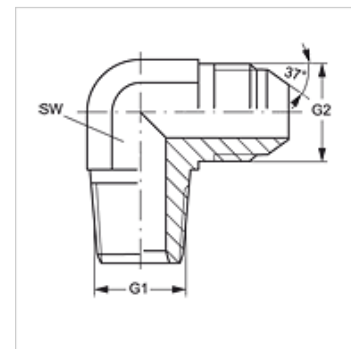

# W90 HN HJ VA

Uvojni cevni nastavek, kot 90°

**HANSA FLEX**

## Lastnosti

Priključek 1 Zunanji navoj NPT

Oblika tesnila 1 tesni navoje

Priključek 2 zunanji navoj UN/UNF

Oblika tesnila 2 74° zunanji konus

Način izdelave uvojni cevni nastavek

Oblika izdelave koleno 90°

## Artikel

Opis	G1	G2	SW (mm)	S1
W90 HN 06 HJ 05 VA	3/8" -18 NPT	1/2" -20 UNF	19	-
W90 HN 20 HJ 24 VA	1,1/4" -11,5 NPT	1,7/8" -12 UN	48	-
W90 HN 02 HJ 04 VA	1/8" -27 NPT	7/16" -20 UNF	11	-
W90 HN 02 HJ 05 VA	1/8" -27 NPT	1/2" -20 UNF	13	-
W90 HN 02 HJ 06 VA	1/8" -27 NPT	9/16" -18 UNF	14	-
W90 HN 04 HJ VA	1/4" -18 NPT	7/16" -20 UNF	14	-
W90 HN 04 HJ 05 VA	1/4" -18 NPT	1/2" -20 UNF	14	-
W90 HN 04 HJ 06 VA	1/4" -18 NPT	9/16" -18 UNF	14	-
W90 HN 04 HJ 08 VA	1/4" -18 NPT	3/4" -16 UNF	19	-
W90 HN 06 HJ 04 VA	3/8" -18 NPT	7/16" -20 UNF	19	-
W90 HN 06 HJ VA	3/8" -18 NPT	9/16" -18 UNF	19	-
W90 HN 06 HJ 08 VA	3/8" -18 NPT	3/4" -16 UNF	19	-
W90 HN 08 HJ 16 VA	1/2" -14 NPT	1,5/16" -12 UN	33	24
W90 HN 06 HJ 10 VA	3/8" -18 NPT	7/8" -14 UNF	22	-
W90 HN 08 HJ VA	1/2" -14 NPT	3/4" -16 UNF	22	-
W90 HN 08 HJ 06 VA	1/2" -14 NPT	9/16" -18 UNF	22	-
W90 HN 08 HJ 10 VA	1/2" -14 NPT	7/8" -14 UNF	22	-
W90 HN 08 HJ 12 VA	1/2" -14 NPT	1.1/16" -12 UN	27	-
W90 HN 12 HJ VA	3/4" -14 NPT	1.1/16" -12 UN	27	-
W90 HN 12 HJ 10 VA	3/4" -14 NPT	7/8" -14 UNF	27	-
W90 HN 12 HJ 16 VA	3/4" -14 NPT	1,5/16" -12 UN	33	-
W90 HN 16 HJ VA	1" -11,5 NPT	1,5/16" -12 UN	33	-
W90 HN 16 HJ 12 VA	1" -11,5 NPT	1.1/16" -12 UN	33	-
W90 HN 16 HJ 20 VA	1" -11,5 NPT	1,5/8" -12 UN	41	-
W90 HN 20 HJ VA	1,1/4" -11,5 NPT	1,5/8" -12 UN	45	-
W90 HN 24 HJ VA	1,1/2" -11,5 NPT	1,7/8" -12 UN	48	-

SW = ključna širina