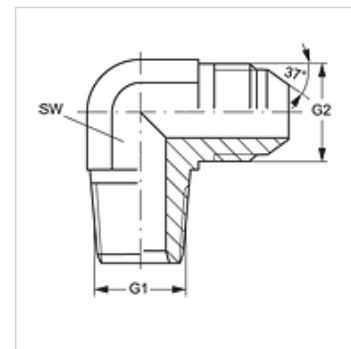

W90 HN HJ VA

Uvojni cevni nastavek, kot 90°

HANSA FLEX

Lastnosti

Priključek 1 Zunanji navoj NPT

Oblika tesnila 1 tesni navoje

Priključek 2 zunanji navoj UN/UNF

Oblika tesnila 2 74° zunanji konus

Način izdelave uvojni cevni nastavek

Oblika izdelave koleno 90°

Material: nerjavno jeklo

Artikel

Opis	G1	G2	SW (mm)	S1
W90 HN 06 HJ 05 VA	3/8" -18 NPT	1/2" -20 UNF	19	-
W90 HN 20 HJ 24 VA	1,1/4" -11,5 NPT	1,7/8" -12 UN	48	-
W90 HN 02 HJ 04 VA	1/8" -27 NPT	7/16" -20 UNF	11	-
W90 HN 02 HJ 05 VA	1/8" -27 NPT	1/2" -20 UNF	13	-
W90 HN 02 HJ 06 VA	1/8" -27 NPT	9/16" -18 UNF	14	-
W90 HN 04 HJ VA	1/4" -18 NPT	7/16" -20 UNF	14	-
W90 HN 04 HJ 05 VA	1/4" -18 NPT	1/2" -20 UNF	14	-
W90 HN 04 HJ 06 VA	1/4" -18 NPT	9/16" -18 UNF	14	-
W90 HN 04 HJ 08 VA	1/4" -18 NPT	3/4" -16 UNF	19	-
W90 HN 06 HJ 04 VA	3/8" -18 NPT	7/16" -20 UNF	19	-
W90 HN 06 HJ VA	3/8" -18 NPT	9/16" -18 UNF	19	-
W90 HN 06 HJ 08 VA	3/8" -18 NPT	3/4" -16 UNF	19	-
W90 HN 08 HJ 16 VA	1/2" -14 NPT	1,5/16" -12 UN	33	24
W90 HN 06 HJ 10 VA	3/8" -18 NPT	7/8" -14 UNF	22	-
W90 HN 08 HJ VA	1/2" -14 NPT	3/4" -16 UNF	22	-
W90 HN 08 HJ 06 VA	1/2" -14 NPT	9/16" -18 UNF	22	-
W90 HN 08 HJ 10 VA	1/2" -14 NPT	7/8" -14 UNF	22	-
W90 HN 08 HJ 12 VA	1/2" -14 NPT	1.1/16" -12 UN	27	-
W90 HN 12 HJ VA	3/4" -14 NPT	1.1/16" -12 UN	27	-
W90 HN 12 HJ 10 VA	3/4" -14 NPT	7/8" -14 UNF	27	-
W90 HN 12 HJ 16 VA	3/4" -14 NPT	1,5/16" -12 UN	33	-
W90 HN 16 HJ VA	1" -11,5 NPT	1,5/16" -12 UN	33	-
W90 HN 16 HJ 12 VA	1" -11,5 NPT	1.1/16" -12 UN	33	-
W90 HN 16 HJ 20 VA	1" -11,5 NPT	1,5/8" -12 UN	41	-
W90 HN 20 HJ VA	1,1/4" -11,5 NPT	1,5/8" -12 UN	45	-
W90 HN 24 HJ VA	1,1/2" -11,5 NPT	1,7/8" -12 UN	48	-

SW = ključna širina

Variante izdelka

W90 HN HJ Uvojni cevni nastavek, kot 90°, jeklo