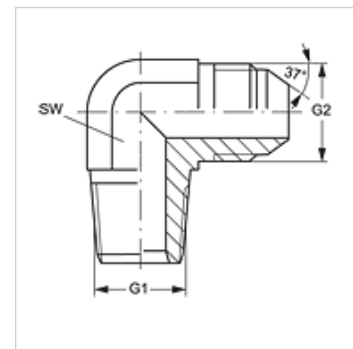

W90 HN HJ VA

Uvojni cevni nastavek, kot 90°

HANSA FLEX

Lastnosti

Priključek 1 Zunanji navoj NPT

Oblika tesnila 1 tesni navoje

Priključek 2 zunanji navoj UN/UNF

Oblika tesnila 2 74° zunanji konus

Način izdelave uvojni cevni nastavek

Oblika izdelave koleno 90°

Material: nerjavno jeklo

Artikel

Opis	G1	G2	SW (mm)	S1
W90 HN 06 HJ 05 VA	3/8" -18 NPT	1/2" -20 UNF	19	-
W90 HN 20 HJ 24 VA	1,1/4" -11,5 NPT	1,7/8" -12 UN	48	-
W90 HN 02 HJ 04 VA	1/8" -27 NPT	7/16" -20 UNF	11	-
W90 HN 02 HJ 05 VA	1/8" -27 NPT	1/2" -20 UNF	13	-
W90 HN 02 HJ 06 VA	1/8" -27 NPT	9/16" -18 UNF	14	-
W90 HN 04 HJ VA	1/4" -18 NPT	7/16" -20 UNF	14	-
W90 HN 04 HJ 05 VA	1/4" -18 NPT	1/2" -20 UNF	14	-
W90 HN 04 HJ 06 VA	1/4" -18 NPT	9/16" -18 UNF	14	-
W90 HN 04 HJ 08 VA	1/4" -18 NPT	3/4" -16 UNF	19	-
W90 HN 06 HJ 04 VA	3/8" -18 NPT	7/16" -20 UNF	19	-
W90 HN 06 HJ VA	3/8" -18 NPT	9/16" -18 UNF	19	-
W90 HN 06 HJ 08 VA	3/8" -18 NPT	3/4" -16 UNF	19	-
W90 HN 08 HJ 16 VA	1/2" -14 NPT	1,5/16" -12 UN	33	24
W90 HN 06 HJ 10 VA	3/8" -18 NPT	7/8" -14 UNF	22	-
W90 HN 08 HJ VA	1/2" -14 NPT	3/4" -16 UNF	22	-
W90 HN 08 HJ 06 VA	1/2" -14 NPT	9/16" -18 UNF	22	-
W90 HN 08 HJ 10 VA	1/2" -14 NPT	7/8" -14 UNF	22	-
W90 HN 08 HJ 12 VA	1/2" -14 NPT	1.1/16" -12 UN	27	-
W90 HN 12 HJ VA	3/4" -14 NPT	1.1/16" -12 UN	27	-
W90 HN 12 HJ 10 VA	3/4" -14 NPT	7/8" -14 UNF	27	-
W90 HN 12 HJ 16 VA	3/4" -14 NPT	1,5/16" -12 UN	33	-
W90 HN 16 HJ VA	1" -11,5 NPT	1,5/16" -12 UN	33	-
W90 HN 16 HJ 12 VA	1" -11,5 NPT	1.1/16" -12 UN	33	-
W90 HN 16 HJ 20 VA	1" -11,5 NPT	1,5/8" -12 UN	41	-
W90 HN 20 HJ VA	1,1/4" -11,5 NPT	1,5/8" -12 UN	45	-
W90 HN 24 HJ VA	1,1/2" -11,5 NPT	1,7/8" -12 UN	48	-

SW = ključna širina

Variante izdelka

W90 HN HJ Uvojni cevni nastavek, kot 90°, jeklo