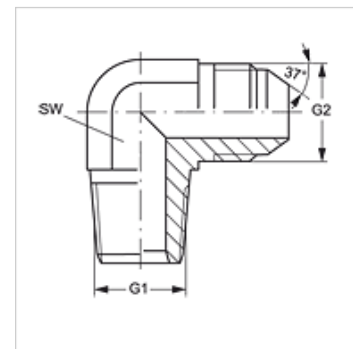

# W90 HN HJ VA

Uvojni cevni nastavek, kot 90°

**HANSA FLEX**

## Lastnosti

Priključek 1 Zunanji navoj NPT

Oblika tesnila 1 tesni navoje

Priključek 2 zunanji navoj UN/UNF

Oblika tesnila 2 74° zunanji konus

Način izdelave uvojni cevni nastavek

Oblika izdelave koleno 90°

## Artikel

Opis	G1	G2	SW (mm)	S1
W90 HN 06 HJ 05 VA	3/8" -18 NPT	1/2" -20 UNF	19	-
W90 HN 20 HJ 24 VA	1,1/4" -11,5 NPT	1,7/8" -12 UN	48	-
W90 HN 02 HJ 04 VA	1/8" -27 NPT	7/16" -20 UNF	11	-
W90 HN 02 HJ 05 VA	1/8" -27 NPT	1/2" -20 UNF	13	-
W90 HN 02 HJ 06 VA	1/8" -27 NPT	9/16" -18 UNF	14	-
W90 HN 04 HJ VA	1/4" -18 NPT	7/16" -20 UNF	14	-
W90 HN 04 HJ 05 VA	1/4" -18 NPT	1/2" -20 UNF	14	-
W90 HN 04 HJ 06 VA	1/4" -18 NPT	9/16" -18 UNF	14	-
W90 HN 04 HJ 08 VA	1/4" -18 NPT	3/4" -16 UNF	19	-
W90 HN 06 HJ 04 VA	3/8" -18 NPT	7/16" -20 UNF	19	-
W90 HN 06 HJ VA	3/8" -18 NPT	9/16" -18 UNF	19	-
W90 HN 06 HJ 08 VA	3/8" -18 NPT	3/4" -16 UNF	19	-
W90 HN 08 HJ 16 VA	1/2" -14 NPT	1,5/16" -12 UN	33	24
W90 HN 06 HJ 10 VA	3/8" -18 NPT	7/8" -14 UNF	22	-
W90 HN 08 HJ VA	1/2" -14 NPT	3/4" -16 UNF	22	-
W90 HN 08 HJ 06 VA	1/2" -14 NPT	9/16" -18 UNF	22	-
W90 HN 08 HJ 10 VA	1/2" -14 NPT	7/8" -14 UNF	22	-
W90 HN 08 HJ 12 VA	1/2" -14 NPT	1.1/16" -12 UN	27	-
W90 HN 12 HJ VA	3/4" -14 NPT	1.1/16" -12 UN	27	-
W90 HN 12 HJ 10 VA	3/4" -14 NPT	7/8" -14 UNF	27	-
W90 HN 12 HJ 16 VA	3/4" -14 NPT	1,5/16" -12 UN	33	-
W90 HN 16 HJ VA	1" -11,5 NPT	1,5/16" -12 UN	33	-
W90 HN 16 HJ 12 VA	1" -11,5 NPT	1.1/16" -12 UN	33	-
W90 HN 16 HJ 20 VA	1" -11,5 NPT	1,5/8" -12 UN	41	-
W90 HN 20 HJ VA	1,1/4" -11,5 NPT	1,5/8" -12 UN	45	-
W90 HN 24 HJ VA	1,1/2" -11,5 NPT	1,7/8" -12 UN	48	-

SW = ključna širina