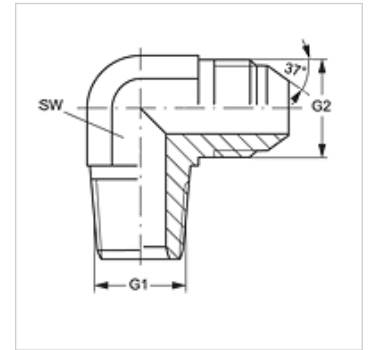

W90 HN HJ VA

Uvojni cevni nastavek, kot 90°

HANSA FLEX

Lastnosti

Priključek 1 Zunanji navoj NPT

Oblika tesnila 1 tesni navoje

Priključek 2 zunanji navoj UN/UNF

Oblika tesnila 2 74° zunanji konus

Način izdelave uvojni cevni nastavek

Oblika izdelave koleno 90°

Material: nerjavno jeklo

Artikel

Opis	G1	G2	SW (mm)	S1
W90 HN 06 HJ 05 VA	3/8" -18 NPT	1/2" -20 UNF	19	-
W90 HN 20 HJ 24 VA	1,1/4" -11,5 NPT	1,7/8" -12 UN	48	-
W90 HN 02 HJ 04 VA	1/8" -27 NPT	7/16" -20 UNF	11	-
W90 HN 02 HJ 05 VA	1/8" -27 NPT	1/2" -20 UNF	13	-
W90 HN 02 HJ 06 VA	1/8" -27 NPT	9/16" -18 UNF	14	-
W90 HN 04 HJ VA	1/4" -18 NPT	7/16" -20 UNF	14	-
W90 HN 04 HJ 05 VA	1/4" -18 NPT	1/2" -20 UNF	14	-
W90 HN 04 HJ 06 VA	1/4" -18 NPT	9/16" -18 UNF	14	-
W90 HN 04 HJ 08 VA	1/4" -18 NPT	3/4" -16 UNF	19	-
W90 HN 06 HJ 04 VA	3/8" -18 NPT	7/16" -20 UNF	19	-
W90 HN 06 HJ VA	3/8" -18 NPT	9/16" -18 UNF	19	-
W90 HN 06 HJ 08 VA	3/8" -18 NPT	3/4" -16 UNF	19	-
W90 HN 08 HJ 16 VA	1/2" -14 NPT	1,5/16" -12 UN	33	24
W90 HN 06 HJ 10 VA	3/8" -18 NPT	7/8" -14 UNF	22	-
W90 HN 08 HJ VA	1/2" -14 NPT	3/4" -16 UNF	22	-
W90 HN 08 HJ 06 VA	1/2" -14 NPT	9/16" -18 UNF	22	-
W90 HN 08 HJ 10 VA	1/2" -14 NPT	7/8" -14 UNF	22	-
W90 HN 08 HJ 12 VA	1/2" -14 NPT	1.1/16" -12 UN	27	-
W90 HN 12 HJ VA	3/4" -14 NPT	1.1/16" -12 UN	27	-
W90 HN 12 HJ 10 VA	3/4" -14 NPT	7/8" -14 UNF	27	-
W90 HN 12 HJ 16 VA	3/4" -14 NPT	1,5/16" -12 UN	33	-
W90 HN 16 HJ VA	1" -11,5 NPT	1,5/16" -12 UN	33	-
W90 HN 16 HJ 12 VA	1" -11,5 NPT	1.1/16" -12 UN	33	-
W90 HN 16 HJ 20 VA	1" -11,5 NPT	1,5/8" -12 UN	41	-
W90 HN 20 HJ VA	1,1/4" -11,5 NPT	1,5/8" -12 UN	45	-
W90 HN 24 HJ VA	1,1/2" -11,5 NPT	1,7/8" -12 UN	48	-

SW = ključna širina

Variante izdelka

W90 HN HJ Uvojni cevni nastavek, kot 90°, jeklo