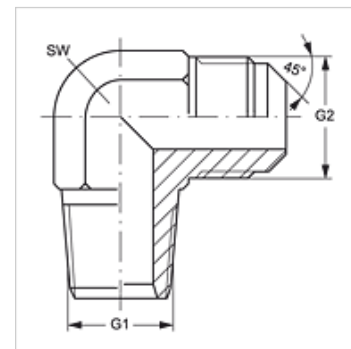

# W90 HN HSA

Uvojni cevni nastavek, kot 90°

**HANSA FLEX**

## Lastnosti

**Priključek 1** Zunanji navoj NPT

**Oblika tesnila 1** tesni navoje

**Priključek 2** zunanji navoj UN/UNF

**Oblika tesnila 2** 45° zunanji konus

**Način izdelave** uvojni cevni nastavek

**Oblika izdelave** koleno 90°

## Artikel

Opis	G1	G2	SW (mm)
<b>W90 HN 04 HSA 06</b>	1/4" -18 NPT	5/8" -18 UNF	19

SW = ključna širina