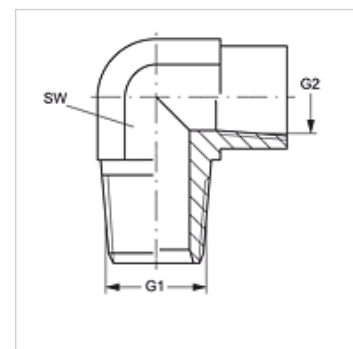

## Lastnosti

**Priključek 1** Zunanji navoj NPT

**Oblika tesnila 1** tesni navoje

**Priključek 2** notranji navoj NPT

**Oblika tesnila 2** tesni navoje

**Način izdelave** uvojni cevni nastavek

**Oblika izdelave** koleno 90°

## Artikel

Opis	G1	G2	SW (mm)
W90 HN 02 IN VA	1/8" -27 NPT	1/8" -27 NPT	14
W90 HN 04 IN VA	1/4" -18 NPT	1/4" -18 NPT	19
W90 HN 06 IN VA	3/8" -18 NPT	3/8" -18 NPT	22
W90 HN 08 IN VA	1/2" -14 NPT	1/2" -14 NPT	27

SW = ključna širina

## Variante izdelka

W90 HN IN Uvojni cevni nastavek, kot 90°, jeklo