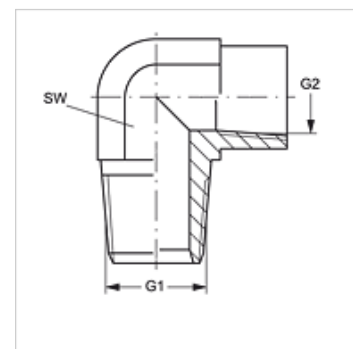

## Lastnosti

**Priključek 1** Zunanji navoj NPT

**Oblika tesnila 1** tesni navoje

**Priključek 2** notranji navoj NPT

**Oblika tesnila 2** tesni navoje

**Način izdelave** uvojni cevni nastavek

**Oblika izdelave** koleno 90°

## Artikel

| Opis            | G1           | G2           | SW<br>(mm) |
|-----------------|--------------|--------------|------------|
| W90 HN 02 IN VA | 1/8" -27 NPT | 1/8" -27 NPT | 14         |
| W90 HN 04 IN VA | 1/4" -18 NPT | 1/4" -18 NPT | 19         |
| W90 HN 06 IN VA | 3/8" -18 NPT | 3/8" -18 NPT | 22         |
| W90 HN 08 IN VA | 1/2" -14 NPT | 1/2" -14 NPT | 27         |

SW = ključna širina

## Variante izdelka

W90 HN IN Uvojni cevni nastavek, kot 90°, jeklo