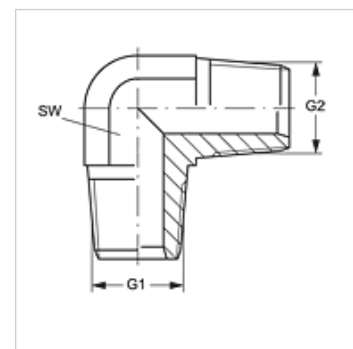

# W90 HN VA

Uvojni cevni nastavek, kot 90°

**HANSA FLEX**

## Lastnosti

**Priključek 1** Zunanji navoj NPT

**Oblika tesnila 1** tesni navoje

**Priključek 2** Zunanji navoj NPT

**Oblika tesnila 2** tesni navoje

**Način izdelave** uvojni cevni nastavek

**Oblika izdelave** koleno 90°

## Artikel

Opis	G1	G2	SW (mm)
W90 HN 02 VA	1/8" -27 NPT	1/8" -27 NPT	11
W90 HN 04 VA	1/4" -18 NPT	1/4" -18 NPT	14

SW = ključna širina

## Variante izdelka

**W90 HN** Uvojni cevni nastavek, kot 90°, jeklo