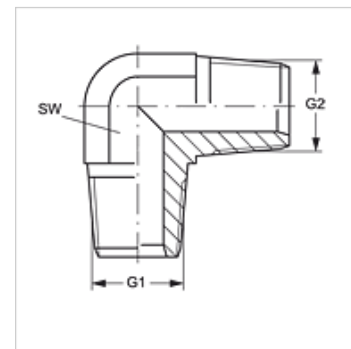

# W90 HN VA

Uvojni cevni nastavek, kot 90°

**HANSA FLEX**

## Lastnosti

**Priključek 1** Zunanji navoj NPT

**Oblika tesnila 1** tesni navoje

**Priključek 2** Zunanji navoj NPT

**Oblika tesnila 2** tesni navoje

**Način izdelave** uvojni cevni nastavek

**Oblika izdelave** koleno 90°

## Artikel

Opis	G1	G2	SW (mm)
W90 HN 02 VA	1/8" -27 NPT	1/8" -27 NPT	11
W90 HN 04 VA	1/4" -18 NPT	1/4" -18 NPT	14

SW = ključna širina

## Variante izdelka

**W90 HN** Uvojni cevni nastavek, kot 90°, jeklo