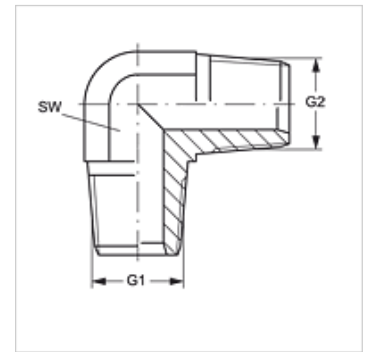

# W90 HRK

Uvojni cevni nastavek, kot 90°

**HANSA FLEX**

## Lastnosti

<b>Priključek 1</b>	Zunanji navoj konusni BSPT
<b>Oblika tesnila 1</b>	tesni navoje
<b>Priključek 2</b>	Zunanji navoj konusni BSPT
<b>Oblika tesnila 2</b>	tesni navoje
<b>Način izdelave</b>	uvojni cevni nastavek
<b>Oblika izdelave</b>	koleno 90°
<b>Material:</b>	jeklo
<b>Zaščita površine</b>	galvanično prevlečeno

## Artikel

Opis	G1 + G2	SW (mm)
<b>W90 HRK 02</b>	R 1/8" K	11
<b>W90 HRK 04</b>	R 1/4" K	14
<b>W90 HRK 06</b>	R 3/8" K	19
<b>W90 HRK 08</b>	R 1/2" K	22
<b>W90 HRK 12</b>	R 3/4" K	27
<b>W90 HRK 16</b>	R 1" K	33

SW = ključna širina