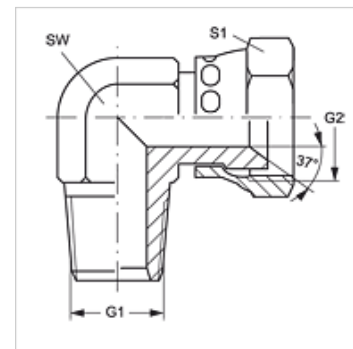

# W90 HRK AJ

Uvojni cevni nastavek, kot 90°

**HANSA FLEX**

## Lastnosti

**Priključek 1** Zunanji navoj konusni BSPT

**Oblika tesnila 1** tesni navoje

**Priključek 2** matični navoj UN/UNF

**Oblika tesnila 2** 74° zunanji konus

**Način izdelave** uvojni cevni nastavek

## Artikel

Opis	G1	G2	SW (mm)	S1	S2
W90 HRK 04 AJ	R 1/4" K	7/16" -20 UNF	14	16	18
W90 HRK 06 AJ	R 3/8" K	9/16" -18 UNF	19	19	22
W90 HRK 08 AJ	R 1/2" K	3/4" -16 UNF	22	22	32
W90 HRK 08 AJ 10	R 1/2" K	7/8" -14 UNF	22	27	25
W90 HRK 12AJ	R 3/4" K	1.1/16" -12 UN	27	32	21

SW, S1, S2 = ključna širina