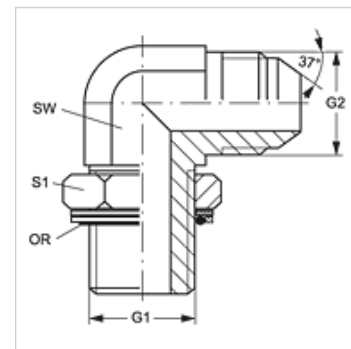

## Uvojni priključek, kot 90°

### Lastnosti

<b>Priključek 1</b>	zunanj navoj cilindrični BSP
<b>Oblika tesnila 1</b>	navojni cevni nastavek z O-tesnilom + komorni obroč
<b>Priključek 2</b>	zunanj navoj UN/UNF
<b>Oblika tesnila 2</b>	74° zunanji konus
<b>Način izdelave</b>	uvojni nastavek, smer je mogoče nastavljati
<b>Oblika izdelave</b>	koleno 90°
<b>Material:</b>	jeklo
<b>Zaščita površine</b>	galvanično prevlečeno

SW, S1, S2 = ključna širina