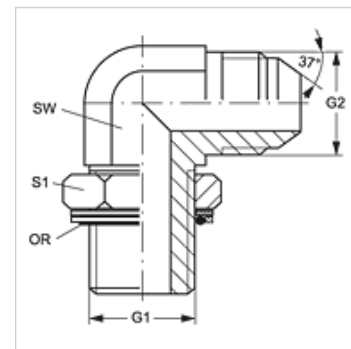

## Uvojni priključek, kot 90°

### Lastnosti

<b>Priključek 1</b>	zunanjí navoj cilindrični BSP
<b>Oblika tesnila 1</b>	navojni cevni nastavek z O-tesnilom + komorni obroč
<b>Priključek 2</b>	zunanjí navoj UN/UNF
<b>Oblika tesnila 2</b>	74° zunanji konus
<b>Način izdelave</b>	uvojni nastavek, smer je mogoče nastavljati
<b>Oblika izdelave</b>	koleno 90°
<b>Material:</b>	jeklo
<b>Zaščita površine</b>	galvanično prevlečeno

SW, S1, S2 = ključna širina