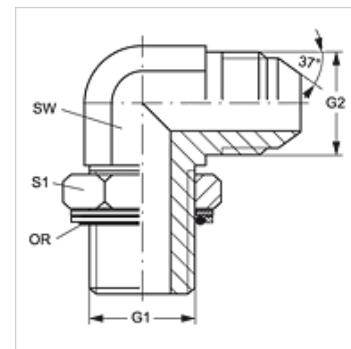

## Uvojni priključek, kot 90°

### Lastnosti

<b>Priključek 1</b>	zunanji navoj cilindrični BSP
<b>Oblika tesnila 1</b>	navojni cevni nastavek z O-tesnilom + komorni obroč
<b>Priključek 2</b>	zunanji navoj UN/UNF
<b>Oblika tesnila 2</b>	74° zunanji konus
<b>Način izdelave</b>	uvojni nastavek, smer je mogoče nastavljati
<b>Oblika izdelave</b>	koleno 90°
<b>Material:</b>	jeklo
<b>Zaščita površine</b>	galvanično prevlečeno

SW, S1, S2 = ključna širina