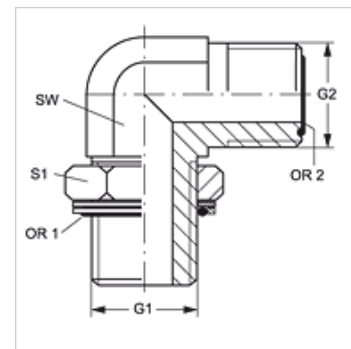

W90 HROK HJOF

Uvojni priključek, kot 90°

HANSA FLEX

Lastnosti

Priključek 1	zunanj navoj cilindrični BSP
Oblika tesnila 1	navojni cevni nastavek z O-tesnilom + komorni obroč
Priključek 2	zunanj navoj ORFS
Oblika tesnila 2	ploščato tesneče z O-tesnilom
Način izdelave	uvojni nastavek, smer je mogoče nastavljati
Oblika izdelave	koleno 90°
Material:	jeklo
Zaščita površine	galvanično prevlečeno