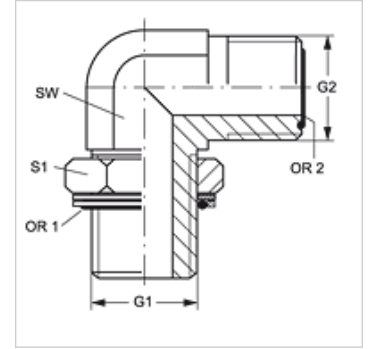

W90 HROK HJOF

Uvojni priključek, kot 90°

HANSA FLEX

Lastnosti

Priključek 1	zunanji navoj cilindrični BSP
Oblika tesnila 1	navojni cevni nastavek z O-tesnilom + komorni obroč
Priključek 2	zunanji navoj ORFS
Oblika tesnila 2	ploščato tesneče z O-tesnilom
Način izdelave	uvojni nastavek, smer je mogoče nastavljati
Oblika izdelave	koleno 90°
Material:	jeklo
Zaščita površine	galvanično prevlečeno