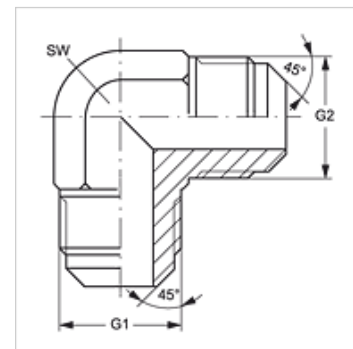

# W90 HSA

Navojni cevni nastavek, kot 90°

**HANSA FLEX**

## Lastnosti

**Priključek 1** zunanji navoj UN/UNF

**Oblika tesnila 1** 45° zunanji konus

**Priključek 2** zunanji navoj UN/UNF

**Oblika tesnila 2** 45° zunanji konus

**Način izdelave** navojni cevni priključek

**Oblika izdelave** koleno 90°

**Material:** jeklo

**Zaščita površine** galvanično prevlečeno

## Artikel

**Opis** G1 + G2

**W90 HSA 06** 5/8" -18 UNF