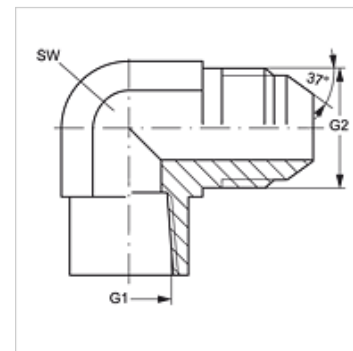

# W90 IN HJ VA

Navojni cevni nastavek, IGN AGJ kot 90°

**HANSA FLEX**

## Lastnosti

**Priključek 1** notranji navoj NPT

**Oblika tesnila 1** tesni navoje

**Priključek 2** zunanji navoj UN/UNF

**Oblika tesnila 2** 74° zunanji konus

**Način izdelave** navojni cevni nastavek

**Oblika izdelave** koleno 90°

## Artikel

Opis	G1	G2	SW (mm)
W90 IN 02 HJ VA	1/8" -27 NPT	7/16" -20 UNF	14
W90 IN 04 HJ VA	1/4" -18 NPT	7/16" -20 UNF	19
W90 IN 04 HJ 06 VA	1/4" -18 NPT	9/16" -18 UNF	19
W90 IN 04 HJ 08 VA	1/4" -18 NPT	3/4" -16 UNF	19
W90 IN 06 HJ VA	3/8" -18 NPT	9/16" -18 UNF	22
W90 IN 06 HJ 08 VA	3/8" -18 NPT	3/4" -16 UNF	22
W90 IN 08 HJ VA	1/2" -14 NPT	3/4" -16 UNF	27
W90 IN 12 HJ VA	3/4" -14 NPT	1.1/16" -12 UN	33
W90 IN 16 HJ VA	1" -11,5 NPT	1,5/16" -12 UN	41

SW = ključna širina