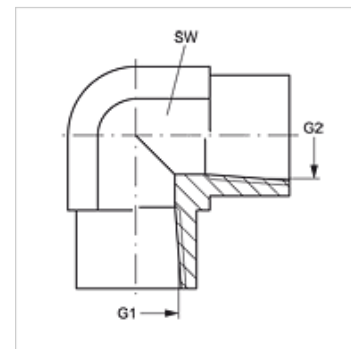

# W90 IN VA

Navojni cevni nastavek, IGN kot 90°

**HANSA FLEX**

## Lastnosti

**Priključek 1** notranji navoj NPT

**Oblika tesnila 1** tesni navoje

**Priključek 2** notranji navoj NPT

**Oblika tesnila 2** tesni navoje

**Način izdelave** navojni cevni nastavek

**Oblika izdelave** koleno 90°

## Artikel

Opis	G1 + G2	SW (mm)
W90 IN 02 VA	1/8" -27 NPT	14
W90 IN 04 VA	1/4" -18 NPT	19
W90 IN 06 VA	3/8" -18 NPT	22
W90 IN 08 VA	1/2" -14 NPT	27
W90 IN 12 VA	3/4" -14 NPT	41

SW = ključna širina

## Variante izdelka

**W90 IN** Navojni cevni nastavek, IGN kot 90°, jeklo