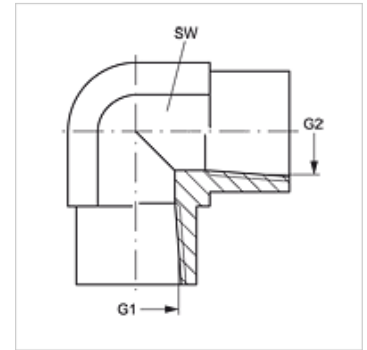

# W90 IN VA

Navojni cevni nastavek, IGN kot 90°

**HANSA FLEX**

## Lastnosti

**Priključek 1** notranji navoj NPT

**Oblika tesnila 1** tesni navoje

**Priključek 2** notranji navoj NPT

**Oblika tesnila 2** tesni navoje

**Način izdelave** navojni cevni nastavek

**Oblika izdelave** koleno 90°

## Artikel

Opis	G1 + G2	SW (mm)
W90 IN 02 VA	1/8" -27 NPT	14
W90 IN 04 VA	1/4" -18 NPT	19
W90 IN 06 VA	3/8" -18 NPT	22
W90 IN 08 VA	1/2" -14 NPT	27
W90 IN 12 VA	3/4" -14 NPT	41

SW = ključna širina

## Variante izdelka

**W90 IN** Navojni cevni nastavek, IGN kot 90°, jeklo