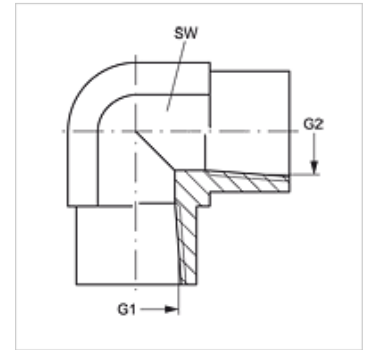

W90 IN VA

Navojni cevni nastavek, IGN kot 90°

HANSA FLEX

Lastnosti

Priključek 1 notranji navoj NPT

Oblika tesnila 1 tesni navoje

Priključek 2 notranji navoj NPT

Oblika tesnila 2 tesni navoje

Način izdelave navojni cevni nastavek

Oblika izdelave koleno 90°

Material: nerjavno jeklo

Artikel

Opis	G1 + G2	SW (mm)
W90 IN 02 VA	1/8" -27 NPT	14
W90 IN 04 VA	1/4" -18 NPT	19
W90 IN 06 VA	3/8" -18 NPT	22
W90 IN 08 VA	1/2" -14 NPT	27
W90 IN 12 VA	3/4" -14 NPT	41

SW = ključna širina

Variante izdelka

W90 IN Navojni cevni nastavek, IGN kot 90°, jeklo