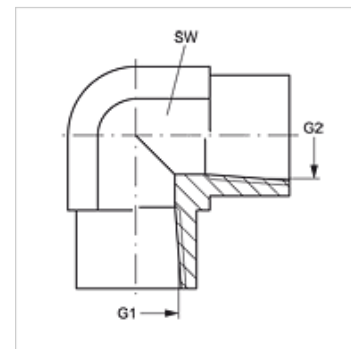

W90 IN VA

Navojni cevni nastavek, IGN kot 90°

HANSA FLEX

Lastnosti

Priključek 1 notranji navoj NPT

Oblika tesnila 1 tesni navoje

Priključek 2 notranji navoj NPT

Oblika tesnila 2 tesni navoje

Način izdelave navojni cevni nastavek

Oblika izdelave koleno 90°

Material: nerjavno jeklo

Artikel

Opis	G1 + G2	SW (mm)
W90 IN 02 VA	1/8" -27 NPT	14
W90 IN 04 VA	1/4" -18 NPT	19
W90 IN 06 VA	3/8" -18 NPT	22
W90 IN 08 VA	1/2" -14 NPT	27
W90 IN 12 VA	3/4" -14 NPT	41

SW = ključna širina

Variante izdelka

W90 IN Navojni cevni nastavek, IGN kot 90°, jeklo