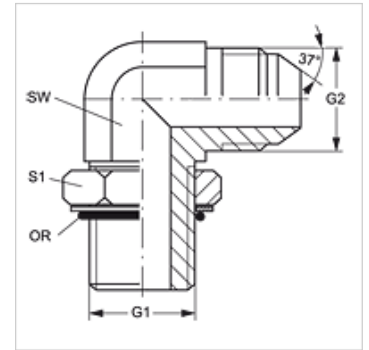

W90 O HJ

Uvojni priključek, AGJ kot 90°

HANSA FLEX

Lastnosti

Priključek 1	zunanji navoj UN/UNF
Oblika tesnila 1	tesnjeno z O-tesnilom na uvojnem priključku
Priključek 2	zunanji navoj UN/UNF
Oblika tesnila 2	74° zunanji konus
Način izdelave	uvojni nastavek, smer je mogoče nastavljati
Oblika izdelave	koleno 90°
Material:	jeklo
Zaščita površine	galvanično prevlečeno