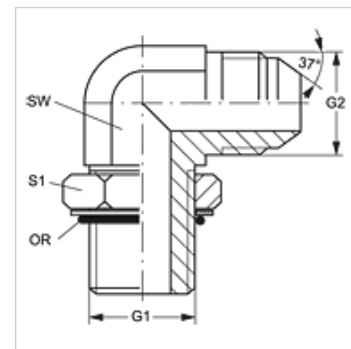

# W90 O HJ VA

Uvojni priključek, AGJ kot 90°

**HANSA FLEX**

## Lastnosti

<b>Priključek 1</b>	zunanj navoj UN/UNF
<b>Oblika tesnila 1</b>	tesnjeno z O-tesnilom na uvojnem priključku
<b>Priključek 2</b>	zunanj navoj UN/UNF
<b>Oblika tesnila 2</b>	74° zunanji konus
<b>Način izdelave</b>	uvojni nastavek, smer je mogoče nastavljati
<b>Oblika izdelave</b>	koleno 90°
<b>Material:</b>	nerjavno jeklo

## Artikel

Opis	G1	G2	SW (mm)	S1	OR
W90 O 04 HJ VA	7/16" -20 UNF	7/16" -20 UNF	11	14	8,92 x 1,83
W90 O 05 HJ VA	1/2" -20 UNF	1/2" -20 UNF	13	16	10,52 x 1,83
W90 O 06 HJ 04 VA	9/16" -18 UNF	7/16" -20 UNF	14	17	11,90 x 1,98
W90 O 06 HJ VA	9/16" -18 UNF	9/16" -18 UNF	14	17	11,90 x 1,98
W90 O 06 HJ 08 VA	9/16" -18 UNF	3/4" -16 UNF	19	17	11,90 x 1,98
W90 O 08 HJ VA	3/4" -16 UNF	3/4" -16 UNF	19	22	16,36 x 2,20
W90 O 08 HJ 06 VA	3/4" -16 UNF	9/16" -18 UNF	19	22	16,36 x 2,20
W90 O 10 HJ VA	7/8" -14 UNF	7/8" -14 UNF	22	27	19,18 x 2,46
W90 O 12 HJ VA	1.1/16" -12 UN	1.1/16" -12 UN	32	27	23,47 x 2,95
W90 O 16 HJ VA	1,5/16" -12 UN	1,5/16" -12 UN	33	38	29,74 x 2,95

SW, S1, S2 = ključna širina