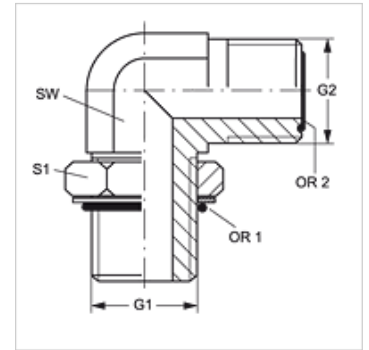

# W90 O HJOF VA

Uvojni cevni nastavek, ORFS kot 90°

**HANSA FLEX**

## Lastnosti

<b>Priključek 1</b>	zunanji navoj UN/UNF
<b>Oblika tesnila 1</b>	tesnjeno z O-tesnilom na uvojnem priključku
<b>Priključek 2</b>	zunanji navoj ORFS
<b>Oblika tesnila 2</b>	ploščato tesneče z O-tesnilom
<b>Način izdelave</b>	uvojni nastavek, smer je mogoče nastavljati
<b>Oblika izdelave</b>	koleno 90°
<b>Material:</b>	nerjavno jeklo

## Artikel

Opis	G1	G2	SW (mm)	S1	OR1	OR2
W90 O 04 HJOF VA	7/16" -20 UNF	9/16" -18 UNF	14	16	8,92 x 1,83	7,65 x 1,78
W90 O 04 HJOF 06 VA	7/16" -20 UNF	11/16" -16 UN	19	16	8,92 x 1,83	9,25 x 1,78
W90 O 06 HJOF 04 VA	9/16" -18 UNF	9/16" -18 UNF	19	19	11,89 x 1,98	7,65 x 1,78
W90 O 06 HJOF VA	9/16" -18 UNF	11/16" -16 UN	19	19	11,89 x 1,98	9,25 x 1,78
W90 O 06 HJOF 08 VA	9/16" -18 UNF	13/16" -16 UN	19	19	11,89 x 1,98	12,42 x 1,78
W90 O 08 HJOF 06 VA	3/4" -16 UNF	11/16" -16 UN	19	24	16,36 x 2,21	9,25 x 1,78
W90 O 08 HJOF VA	3/4" -16 UNF	13/16" -16 UN	19	24	16,36 x 2,21	12,42 x 1,78
W90 O 10 HJOF VA	7/8" -14 UNF	1" -14 UNS	27	27	19,18 x 2,46	15,60 x 1,78
W90 O 12 HJOF VA	1.1/16" -12 UN	1,3/16" -12 UN	30	36	23,47 x 2,95	18,77 x 1,78
W90 O 16 HJOF VA	1,5/16" -12 UN	1,7/16" -12 UN	37	41	29,74 x 2,95	23,52 x 1,78
W90 O 20 HJOF VA	1,5/8" -12 UN	1.11/16" -12 UN	41	48	37,47 x 3,00	29,87 x 1,78
W90 O 24 HJOF VA	1,7/8" -12 UN	2" -12 UN	48	54	43,69 x 3,00	37,82 x 1,78

SW, S1, S2 = ključna širina