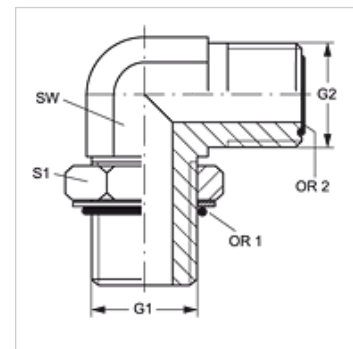

W90 O HJOF VA

Uvojni cevni nastavek, ORFS kot 90°

HANSA FLEX

Lastnosti

Priključek 1	zunanji navoj UN/UNF
Oblika tesnila 1	tesnjeno z O-tesnilom na uvojnem priključku
Priključek 2	zunanji navoj ORFS
Oblika tesnila 2	ploščato tesneče z O-tesnilom
Način izdelave	uvojni nastavek, smer je mogoče nastavljati
Oblika izdelave	koleno 90°
Material:	nerjavno jeklo

Navodila za naročanje

NBR tesnila
FPM (Viton) na zahtevo

Artikel

Opis	G1	G2	SW (mm)	S1	OR1	OR2
W90 O 04 HJOF VA	7/16" -20 UNF	9/16" -18 UNF	14	16	8,92 x 1,83	7,65 x 1,78
W90 O 04 HJOF 06 VA	7/16" -20 UNF	11/16" -16 UN	19	16	8,92 x 1,83	9,25 x 1,78
W90 O 06 HJOF 04 VA	9/16" -18 UNF	9/16" -18 UNF	19	19	11,89 x 1,98	7,65 x 1,78
W90 O 06 HJOF VA	9/16" -18 UNF	11/16" -16 UN	19	19	11,89 x 1,98	9,25 x 1,78
W90 O 06 HJOF 08 VA	9/16" -18 UNF	13/16" -16 UN	19	19	11,89 x 1,98	12,42 x 1,78
W90 O 08 HJOF 06 VA	3/4" -16 UNF	11/16" -16 UN	19	24	16,36 x 2,21	9,25 x 1,78
W90 O 08 HJOF VA	3/4" -16 UNF	13/16" -16 UN	19	24	16,36 x 2,21	12,42 x 1,78
W90 O 10 HJOF VA	7/8" -14 UNF	1" -14 UNS	27	27	19,18 x 2,46	15,60 x 1,78
W90 O 12 HJOF VA	1.1/16" -12 UN	1,3/16" -12 UN	30	36	23,47 x 2,95	18,77 x 1,78
W90 O 16 HJOF VA	1,5/16" -12 UN	1,7/16" -12 UN	37	41	29,74 x 2,95	23,52 x 1,78
W90 O 20 HJOF VA	1,5/8" -12 UN	1.11/16" -12 UN	41	48	37,47 x 3,00	29,87 x 1,78
W90 O 24 HJOF VA	1,7/8" -12 UN	2" -12 UN	48	54	43,69 x 3,00	37,82 x 1,78

SW, S1, S2 = ključna širina

Variante izdelka

W90 O HJOF Uvojni cevni nastavek, ORFS kot 90°, jeklo