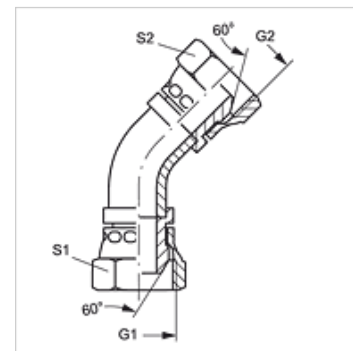

# WB45 AB

Veznik, kot 45°

**HANSA FLEX**

## Lastnosti

Priključek 1	matični navoj BSP
Oblika tesnila 1	60° zunanji konus
Priključek 2	matični navoj BSP
Oblika tesnila 2	60° zunanji konus
Način izdelave	vezniki
Oblika izdelave	koleno 45°
Način izdelave-dodatek	cevni lok
Material:	jeklo
Zaščita površine	galvanično prevlečeno

## Artikel

Opis	G1 + G2	S1	S2
WB45 AB 04	G 1/4" -19	19	19
WB45 AB 06	G 3/8" -19	22	22
WB45 AB 08	G 1/2" -14	27	27
WB45 AB 10	G 5/8" -14	30	30
WB45 AB 12	G 3/4" -14	32	32
WB45 AB 16	G 1" -11	41	41
WB45 AB 20	G 1,1/4" -11	50	50
WB45 AB 24	G 1,1/2" -11	55	55
WB45 AB 32	G 2" -11	70	70

SW, S1, S2 = ključna širina