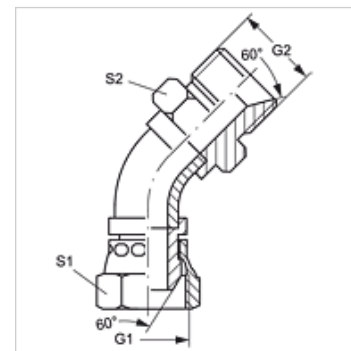

WB45 AB HB

Veznik, kot 45°

HANSA FLEX

Lastnosti

Priključek 1	matični navoj BSP
Oblika tesnila 1	60° zunanji konus
Priključek 2	zunanji navoj cilindrični BSP
Oblika tesnila 2	60° notranji konus
Način izdelave	vezniki
Oblika izdelave	koleno 45°
Način izdelave-dodatek	ceveni lok
Material:	jeklo
Zaščita površine	galvanično prevlečeno

Artikel

Opis	G1	G2	S1	S2
WB45 AB 04 HB	G 1/4" -19	G 1/4" -19	19	19
WB45 AB 06 HB	G 3/8" -19	G 3/8" -19	22	22
WB45 AB 08 HB	G 1/2" -14	G 1/2" -14	27	27
WB45 AB 10 HB	G 5/8" -14	G 5/8" -14	30	30
WB45 AB 12 HB	G 3/4" -14	G 3/4" -14	32	32
WB45 AB 16 HB	G 1" -11	G 1" -11	38	41
WB45 AB 20 HB	G 1,1/4" -11	G 1,1/4" -11	50	50
WB45 AB 24 HB	G 1,1/2" -11	G 1,1/2" -11	55	55
WB45 AB 32 HB	G 2" -11	G 2" -11	70	65

SW, S1, S2 = ključna širina