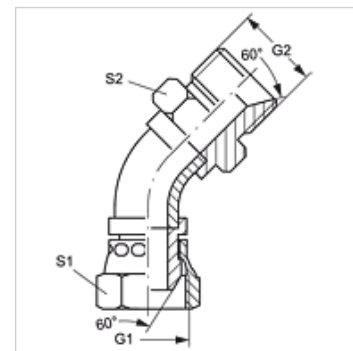

# WB45 AB HB

Veznik, kot 45°

**HANSA FLEX**

## Lastnosti

Priključek 1	matični navoj BSP
Oblika tesnila 1	60° zunanji konus
Priključek 2	zunanji navoj cilindrični BSP
Oblika tesnila 2	60° notranji konus
Način izdelave	vezniki
Oblika izdelave	koleno 45°
Način izdelave-dodatek	cevni lok
Material:	jeklo
Zaščita površine	galvanično prevlečeno

## Artikel

Opis	G1	G2	S1	S2
WB45 AB 04 HB	G 1/4" -19	G 1/4" -19	19	19
WB45 AB 06 HB	G 3/8" -19	G 3/8" -19	22	22
WB45 AB 08 HB	G 1/2" -14	G 1/2" -14	27	27
WB45 AB 10 HB	G 5/8" -14	G 5/8" -14	30	30
WB45 AB 12 HB	G 3/4" -14	G 3/4" -14	32	32
WB45 AB 16 HB	G 1" -11	G 1" -11	38	41
WB45 AB 20 HB	G 1,1/4" -11	G 1,1/4" -11	50	50
WB45 AB 24 HB	G 1,1/2" -11	G 1,1/2" -11	55	55
WB45 AB 32 HB	G 2" -11	G 2" -11	70	65

SW, S1, S2 = ključna širina