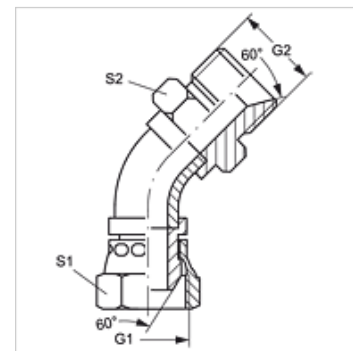

WB45 AB HB

Veznik, kot 45°

HANSA FLEX

Lastnosti

Priključek 1	matični navoj BSP
Oblika tesnila 1	60° zunanji konus
Priključek 2	zunanji navoj cilindrični BSP
Oblika tesnila 2	60° notranji konus
Način izdelave	vezniki
Oblika izdelave	koleno 45°
Način izdelave-dodatek	cevni lok
Material:	jeklo
Zaščita površine	galvanično prevlečeno

Artikel

Opis	G1	G2	S1	S2
WB45 AB 04 HB	G 1/4" -19	G 1/4" -19	19	19
WB45 AB 06 HB	G 3/8" -19	G 3/8" -19	22	22
WB45 AB 08 HB	G 1/2" -14	G 1/2" -14	27	27
WB45 AB 10 HB	G 5/8" -14	G 5/8" -14	30	30
WB45 AB 12 HB	G 3/4" -14	G 3/4" -14	32	32
WB45 AB 16 HB	G 1" -11	G 1" -11	38	41
WB45 AB 20 HB	G 1,1/4" -11	G 1,1/4" -11	50	50
WB45 AB 24 HB	G 1,1/2" -11	G 1,1/2" -11	55	55
WB45 AB 32 HB	G 2" -11	G 2" -11	70	65

SW, S1, S2 = ključna širina