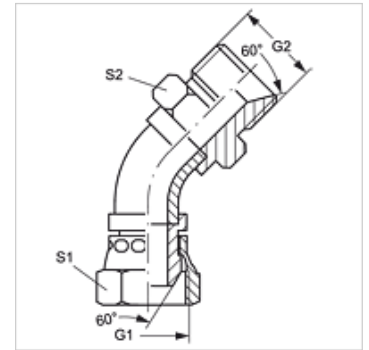

# WB45 AB HB

Veznik, kot 45°

**HANSA FLEX**

## Lastnosti

Priključek 1	matični navoj BSP
Oblika tesnila 1	60° zunanji konus
Priključek 2	zunanji navoj cilindrični BSP
Oblika tesnila 2	60° notranji konus
Način izdelave	vezniki
Oblika izdelave	koleno 45°
Način izdelave-dodatek	cevni lok
Material:	jeklo
Zaščita površine	galvanično prevlečeno

## Artikel

Opis	G1	G2	S1	S2
WB45 AB 04 HB	G 1/4" -19	G 1/4" -19	19	19
WB45 AB 06 HB	G 3/8" -19	G 3/8" -19	22	22
WB45 AB 08 HB	G 1/2" -14	G 1/2" -14	27	27
WB45 AB 10 HB	G 5/8" -14	G 5/8" -14	30	30
WB45 AB 12 HB	G 3/4" -14	G 3/4" -14	32	32
WB45 AB 16 HB	G 1" -11	G 1" -11	38	41
WB45 AB 20 HB	G 1,1/4" -11	G 1,1/4" -11	50	50
WB45 AB 24 HB	G 1,1/2" -11	G 1,1/2" -11	55	55
WB45 AB 32 HB	G 2" -11	G 2" -11	70	65

SW, S1, S2 = ključna širina