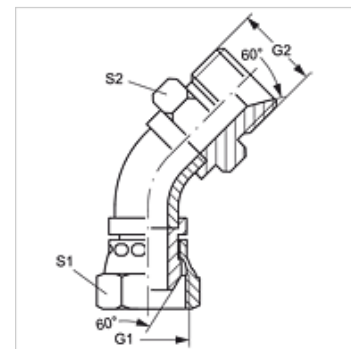

WB45 AB HB

Veznik, kot 45°

HANSA FLEX

Lastnosti

Priključek 1	matični navoj BSP
Oblika tesnila 1	60° zunanji konus
Priključek 2	zunanji navoj cilindrični BSP
Oblika tesnila 2	60° notranji konus
Način izdelave	vezniki
Oblika izdelave	koleno 45°
Način izdelave-dodatek	cevni lok
Material:	jeklo
Zaščita površine	galvanično prevlečeno

Artikel

Opis	G1	G2	S1	S2
WB45 AB 04 HB	G 1/4" -19	G 1/4" -19	19	19
WB45 AB 06 HB	G 3/8" -19	G 3/8" -19	22	22
WB45 AB 08 HB	G 1/2" -14	G 1/2" -14	27	27
WB45 AB 10 HB	G 5/8" -14	G 5/8" -14	30	30
WB45 AB 12 HB	G 3/4" -14	G 3/4" -14	32	32
WB45 AB 16 HB	G 1" -11	G 1" -11	38	41
WB45 AB 20 HB	G 1,1/4" -11	G 1,1/4" -11	50	50
WB45 AB 24 HB	G 1,1/2" -11	G 1,1/2" -11	55	55
WB45 AB 32 HB	G 2" -11	G 2" -11	70	65

SW, S1, S2 = ključna širina