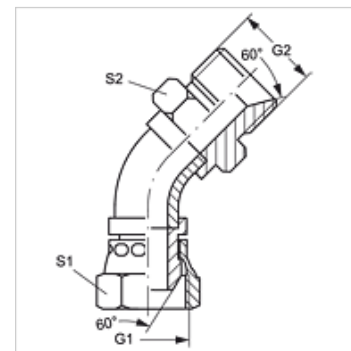

WB45 AB HB

Veznik, kot 45°

HANSA FLEX

Lastnosti

Priključek 1	matični navoj BSP
Oblika tesnila 1	60° zunanji konus
Priključek 2	zunanji navoj cilindrični BSP
Oblika tesnila 2	60° notranji konus
Način izdelave	vezniki
Oblika izdelave	koleno 45°
Način izdelave-dodatek	cevni lok
Material:	jeklo
Zaščita površine	galvanično prevlečeno

Artikel

Opis	G1	G2	S1	S2
WB45 AB 04 HB	G 1/4" -19	G 1/4" -19	19	19
WB45 AB 06 HB	G 3/8" -19	G 3/8" -19	22	22
WB45 AB 08 HB	G 1/2" -14	G 1/2" -14	27	27
WB45 AB 10 HB	G 5/8" -14	G 5/8" -14	30	30
WB45 AB 12 HB	G 3/4" -14	G 3/4" -14	32	32
WB45 AB 16 HB	G 1" -11	G 1" -11	38	41
WB45 AB 20 HB	G 1,1/4" -11	G 1,1/4" -11	50	50
WB45 AB 24 HB	G 1,1/2" -11	G 1,1/2" -11	55	55
WB45 AB 32 HB	G 2" -11	G 2" -11	70	65

SW, S1, S2 = ključna širina