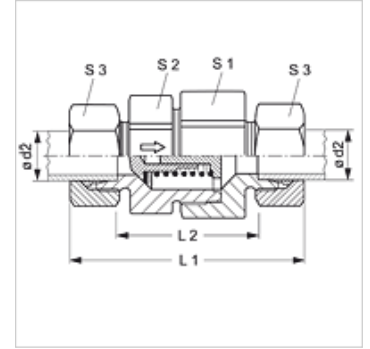

## Lastnosti

<b>Priključek 1 + 2</b>	metrični zunanji navoj, cilindrični
<b>Oblika tesnila 1 + 2</b>	24° notranji konus
<b>Način izdelave</b>	povratni ventil, veznik
<b>Standard</b>	DIN 3865
<b>Obseg dobave</b>	nastavek (brez prekrivne matice in rezalnega obroča)
<b>Material:</b>	nerjavno jeklo

## Artikel

Opis	Vklopni tlak	Serijska	Obratovalni tlak bar	Ø d2 (mm)	L1 (mm)	L2 (mm)	S1	S2	S3
XRD NW 04 HL VA	ca. 1 bar	L	PN 250	6	58,0	29,0	19	17	14
XRD NW 06 HL VA	ca. 1 bar	L	PN 250	8	59,0	30,0	24	22	17
XRD NW 08 HL VA	ca. 1 bar	L	PN 250	10	69,5	40,5	27	24	19
XRD NW 10 HL VA	ca. 1 bar	L	PN 250	12	72,5	43,5	30	27	22
XRD NW 13 HL VA	ca. 1 bar	L	PN 250	15	77,5	47,5	36	32	27
XRD NW 16 HL VA	ca. 1 bar	L	PN 160	18	83,5	51,5	41	38	32
XRD NW 20 HL VA	ca. 1 bar	L	PN 160	22	93,5	61,5	50	46	36
XRD NW 25 HL VA	ca. 1 bar	L	PN 100	28	102,5	69,5	60	55	41
XRD NW 32 HL VA	ca. 1 bar	L	PN 100	35	117,5	74,5	70	65	50
XRD NW 40 HL VA	ca. 1 bar	L	PN 100	42	119,0	74,0	70	65	60
XRD NW 03 HS VA	ca. 1 bar	S	PN 400	6	63,5	34,5	19	17	17
XRD NW 04 HS VA	ca. 1 bar	S	PN 400	8	63,5	34,5	19	17	19
XRD NW 06 HS VA	ca. 1 bar	S	PN 400	10	72,5	40,5	24	22	22
XRD NW 08 HS VA	ca. 1 bar	S	PN 400	12	74,5	42,5	27	24	24
XRD NW 10 HS VA	ca. 1 bar	S	PN 315	14	82,5	47,5	32	27	27
XRD NW 13 HS VA	ca. 1 bar	S	PN 315	16	86,5	50,5	36	32	30
XRD NW 16 HS VA	ca. 1 bar	S	PN 250	20	97,5	54,5	41	38	36
XRD NW 20 HS VA	ca. 1 bar	S	PN 250	25	106,5	58,5	50	46	46
XRD NW 25 HS VA	ca. 1 bar	S	PN 250	30	122,5	69,5	60	55	50
XRD NW 32 HS VA	ca. 1 bar	S	PN 250	38	136,5	75,5	70	65	60

Ø = zunanji premer cevi – serija: LL = zelo lahko L = lahko S = težko – PN = nazivni tlak PB = maks. obratovalni tlak