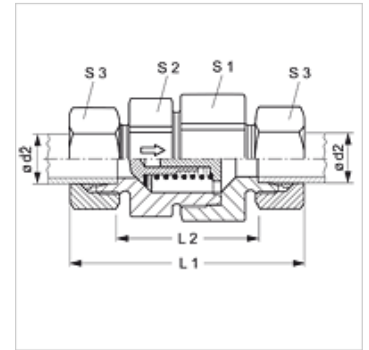

## Lastnosti

<b>Priključek 1 + 2</b>	metrični zunanji navoj, cilindrični
<b>Oblika tesnila 1 + 2</b>	24° notranji konus
<b>Način izdelave</b>	povratni ventil, veznik
<b>Standard</b>	DIN 3865
<b>Obseg dobave</b>	nastavek (brez prekrivne matice in rezalnega obroča)
<b>Material:</b>	nerjavno jeklo

## Navodilo

Za navodila za montažo, vgradnjo, obremenitev s tlakom in dovoljene temperature delovanja si, prosimo, oglejte tehnične podatke za navojne cevne priključke.

## Artikel

Opis	Vklopni tlak	Serijska	Obratovalni tlak bar	Ø d2 (mm)	L1 (mm)	L2 (mm)	S1	S2	S3
XRD NW 04 HL VA	ca. 1 bar	L	PN 250	6	58,0	29,0	19	17	14
XRD NW 06 HL VA	ca. 1 bar	L	PN 250	8	59,0	30,0	24	22	17
XRD NW 08 HL VA	ca. 1 bar	L	PN 250	10	69,5	40,5	27	24	19
XRD NW 10 HL VA	ca. 1 bar	L	PN 250	12	72,5	43,5	30	27	22
XRD NW 13 HL VA	ca. 1 bar	L	PN 250	15	77,5	47,5	36	32	27
XRD NW 16 HL VA	ca. 1 bar	L	PN 160	18	83,5	51,5	41	38	32
XRD NW 20 HL VA	ca. 1 bar	L	PN 160	22	93,5	61,5	50	46	36
XRD NW 25 HL VA	ca. 1 bar	L	PN 100	28	102,5	69,5	60	55	41
XRD NW 32 HL VA	ca. 1 bar	L	PN 100	35	117,5	74,5	70	65	50
XRD NW 40 HL VA	ca. 1 bar	L	PN 100	42	119,0	74,0	70	65	60
XRD NW 03 HS VA	ca. 1 bar	S	PN 400	6	63,5	34,5	19	17	17
XRD NW 04 HS VA	ca. 1 bar	S	PN 400	8	63,5	34,5	19	17	19
XRD NW 06 HS VA	ca. 1 bar	S	PN 400	10	72,5	40,5	24	22	22
XRD NW 08 HS VA	ca. 1 bar	S	PN 400	12	74,5	42,5	27	24	24
XRD NW 10 HS VA	ca. 1 bar	S	PN 315	14	82,5	47,5	32	27	27
XRD NW 13 HS VA	ca. 1 bar	S	PN 315	16	86,5	50,5	36	32	30
XRD NW 16 HS VA	ca. 1 bar	S	PN 250	20	97,5	54,5	41	38	36
XRD NW 20 HS VA	ca. 1 bar	S	PN 250	25	106,5	58,5	50	46	46
XRD NW 25 HS VA	ca. 1 bar	S	PN 250	30	122,5	69,5	60	55	50
XRD NW 32 HS VA	ca. 1 bar	S	PN 250	38	136,5	75,5	70	65	60

Ø = zunanji premer cevi – serija: LL = zelo lahko L = lahko S = težko – PN = nazivni tlak PB = maks. obratovalni tlak