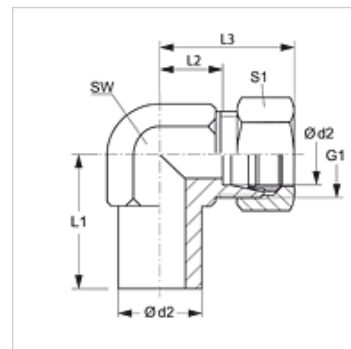

NEW

Vijačni priključek, kot 90°

Lastnosti

Priključek 1	cevni nastavki niso vnaprej montirani
Oblika tesnila 1	priključek za rezni obroč
Priključek 2	metrični zunanji navoj, cilindrični
Oblika tesnila 2	24° notranji konus
Način izdelave	smer je za vijačni priključek mogoče nastaviti
Oblika izdelave	koleno 90°
Standard	DIN 2353 ISO 8434-1
Obseg dobave	cevni podpornik brez prekrivne matice in rezalnega obroča
Material:	jeklo
Zaščita površine	galvanično prevlečeno

serija: LL = zelo lahko L = lahko S = težko – PN = nazivni tlak PB = maks. obratovalni tlak – Ø d2 = zunanji premer cevi

Variante izdelka

NEW VA	Vijačni priključek, kot 90°, nerjavno jeklo
XNEW	Vijačni priključek, kot 90°, jeklo