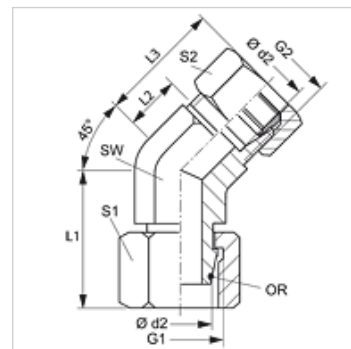

VEWO 45 VA

Vijačni priključek, kot 45°

Lastnosti

Priključek 1	metrična matica
Oblika tesnila 1	24° zunanji konus s tesnilnim obročem
Priključek 2	metrični zunanji navoj, cilindrični
Oblika tesnila 2	24° notranji konus
Način izdelave	smer je za vijačni priključek mogoče nastaviti
Oblika izdelave	koleno 45°
Obseg dobave	nastavek s prekrivno matico in rezalnim obročem
Material:	nerjavno jeklo

Navodila za naročanje

NBR tesnila
FPM (Viton) na zahtevo

Artikel

Opis	Serijska	Obratovalni tlak bar	Ø d2 (mm)	G1 + G2	L1 (mm)	L2 (mm)	L3 (mm)	SW (mm)	S1	OR
VEWO 45 NW 04 HL VA	L	PN 315	6	M 12 x 1,5	26,0	9,0	24	14	14	4,0 x 1,5
VEWO 45 NW 06 HL VA	L	PN 315	8	M 14 x 1,5	27,5	12,0	27	14	17	6,0 x 1,5
VEWO 45 NW 08 HL VA	L	PN 315	10	M 16 x 1,5	29,0	12,0	27	19	19	7,5 x 1,5
VEWO 45 NW 10 HL VA	L	PN 315	12	M 18 x 1,5	29,5	14,0	29	19	22	9,0 x 1,5
VEWO 45 NW 13 HL VA	L	PN 315	15	M 22 x 1,5	32,5	17,0	32	22	27	12,0 x 2,0
VEWO 45 NW 16 HL VA	L	PN 315	18	M 26 x 1,5	35,5	16,5	33	27	32	15,0 x 2,0
VEWO 45 NW 16 HL VA	L	PN 160	22	M 30 x 2	38,5	18,5	35	30	36	20,0 x 2,0
VEWO 45 NW 25 HL VA	L	PN 160	28	M 36 x 2	41,5	23,0	40	36	41	26,0 x 2,0
VEWO 45 NW 32 HL VA	L	PN 160	35	M 45 x 2	51,0	26,5	48	50	50	32,0 x 2,5
VEWO 45 NW 40 HL VA	L	PN 160	42	M 52 x 2	56,0	26,0	49	50	60	38,0 x 2,5
VEWO 45 NW 03 HS VA	S	PN 630	6	M 14 x 1,5	27,0	9,0	24	14	17	4,0 x 1,5
VEWO 45 NW 04 HS VA	S	PN 630	8	M 16 x 1,5	27,5	12,0	27	19	19	6,0 x 1,5
VEWO 45 NW 06 HS VA	S	PN 630	10	M 18 x 1,5	30,0	13,5	30	19	22	7,5 x 1,5
VEWO 45 NW 08 HS VA	S	PN 630	12	M 20 x 1,5	31,0	16,5	33	19	24	9,0 x 1,5
VEWO 45 NW 13 HS VA	S	PN 400	16	M 24 x 1,5	36,5	15,5	34	19	30	12,0 x 2,0
VEWO 45 NW 16 HS VA	S	PN 400	20	M 30 x 2	44,5	16,0	38	27	36	16,3 x 2,4
VEWO 45 NW 20 HS VA	S	PN 400	25	M 36 x 2	50,0	18,5	43	36	46	20,3 x 2,4
VEWO 45 NW 25 HS VA	S	PN 400	30	M 42 x 2	55,0	23,5	50	50	50	25,3 x 2,4
VEWO 45 NW 32 HS VA	S	PN 315	38	M 52 x 2	63,0	21,0	52	50	60	33,3 x 2,4