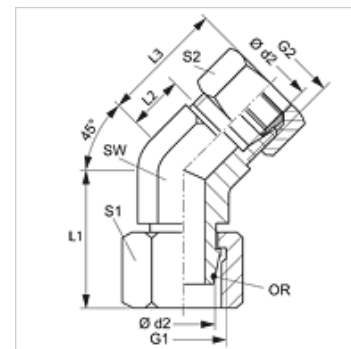

VEWO 45 VA

Vijačni priključek, kot 45°

Lastnosti

Priključek 1	metrična matica
Oblika tesnila 1	24° zunanji konus s tesnilnim obročem
Priključek 2	metrični zunanji navoj, cilindrični
Oblika tesnila 2	24° notranji konus
Način izdelave	smer je za vijačni priključek mogoče nastaviti
Oblika izdelave	koleno 45°
Obseg dobave	nastavek s prekrivno matico in rezalnim obročem
Material:	nerjavno jeklo

Navodila za naročanje

NBR tesnila
FPM (Viton) na zahtevo

Artikel

Opis	Serijska	Obratovalni tlak bar	Ø d2 (mm)	G1 + G2	L1 (mm)	L2 (mm)	L3 (mm)	SW (mm)	S1	OR
VEWO 45 NW 04 HL VA	L	PN 315	6	M 12 x 1,5	26,0	9,0	24	14	14	4,0 x 1,5
VEWO 45 NW 06 HL VA	L	PN 315	8	M 14 x 1,5	27,5	12,0	27	14	17	6,0 x 1,5
VEWO 45 NW 08 HL VA	L	PN 315	10	M 16 x 1,5	29,0	12,0	27	19	19	7,5 x 1,5
VEWO 45 NW 10 HL VA	L	PN 315	12	M 18 x 1,5	29,5	14,0	29	19	22	9,0 x 1,5
VEWO 45 NW 13 HL VA	L	PN 315	15	M 22 x 1,5	32,5	17,0	32	22	27	12,0 x 2,0
VEWO 45 NW 16 HL VA	L	PN 315	18	M 26 x 1,5	35,5	16,5	33	27	32	15,0 x 2,0
VEWO 45 NW 16 HL VA	L	PN 160	22	M 30 x 2	38,5	18,5	35	30	36	20,0 x 2,0
VEWO 45 NW 25 HL VA	L	PN 160	28	M 36 x 2	41,5	23,0	40	36	41	26,0 x 2,0
VEWO 45 NW 32 HL VA	L	PN 160	35	M 45 x 2	51,0	26,5	48	50	50	32,0 x 2,5
VEWO 45 NW 40 HL VA	L	PN 160	42	M 52 x 2	56,0	26,0	49	50	60	38,0 x 2,5
VEWO 45 NW 03 HS VA	S	PN 630	6	M 14 x 1,5	27,0	9,0	24	14	17	4,0 x 1,5
VEWO 45 NW 04 HS VA	S	PN 630	8	M 16 x 1,5	27,5	12,0	27	19	19	6,0 x 1,5
VEWO 45 NW 06 HS VA	S	PN 630	10	M 18 x 1,5	30,0	13,5	30	19	22	7,5 x 1,5
VEWO 45 NW 08 HS VA	S	PN 630	12	M 20 x 1,5	31,0	16,5	33	19	24	9,0 x 1,5
VEWO 45 NW 13 HS VA	S	PN 400	16	M 24 x 1,5	36,5	15,5	34	19	30	12,0 x 2,0
VEWO 45 NW 16 HS VA	S	PN 400	20	M 30 x 2	44,5	16,0	38	27	36	16,3 x 2,4
VEWO 45 NW 20 HS VA	S	PN 400	25	M 36 x 2	50,0	18,5	43	36	46	20,3 x 2,4
VEWO 45 NW 25 HS VA	S	PN 400	30	M 42 x 2	55,0	23,5	50	50	50	25,3 x 2,4
VEWO 45 NW 32 HS VA	S	PN 315	38	M 52 x 2	63,0	21,0	52	50	60	33,3 x 2,4