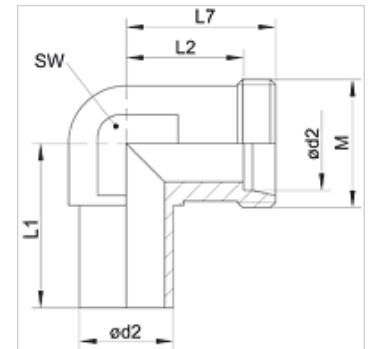

### Lastnosti

<b>Priključek 1</b>	cevni nastavki niso vnaprej montirani
<b>Oblika tesnila 1</b>	priključek za rezni obroč
<b>Priključek 2</b>	metrični zunanji navoj, cilindrični
<b>Oblika tesnila 2</b>	24° notranji konus
<b>Način izdelave</b>	smer je za vijačni priključek mogoče nastaviti
<b>Oblika izdelave</b>	koleno 90°
<b>Standard</b>	ISO 8434-1
<b>Obseg dobave</b>	nastavek (brez prekrivne matice in rezalnega obroča)
<b>Material:</b>	jeklo
<b>Zaščita površine</b>	galvanično prevlečeno

### Artikel

Opis	Serija	Obratovalni tlak bar	Ø d2 (mm)	M	L1 (mm)	L2 (mm)	L7 (mm)	SW (mm)	S1
XNEW NW 04 HL	L	PN 315	6	M 12 x 1,5	26,0	12,0	19	12	14
XNEW NW 06 HL	L	PN 315	8	M 14 x 1,5	27,5	14,0	21	12	17
XNEW NW 08 HL	L	PN 315	10	M 16 x 1,5	29,0	15,0	22	14	19
XNEW NW 10 HL	L	PN 315	12	M 18 x 1,5	29,5	17,0	24	17	22
XNEW NW 13 HL	L	PN 315	15	M 22 x 1,5	32,5	21,0	28	19	27
XNEW NW 16 HL	L	PN 315	18	M 26 x 1,5	35,5	23,5	31	24	32
XNEW NW 20 HL	L	PN 160	22	M 30 x 2	38,5	27,5	35	27	36
XNEW NW 25 HL	L	PN 160	28	M 36 x 2	42,0	30,5	38	36	41
XNEW NW 32 HL	L	PN 160	35	M 45 x 2	51,0	34,5	45	41	50
XNEW NW 40 HL	L	PN 160	42	M 52 x 2	60,0	40,0	51	50	60
XNEW NW 03 HS	S	PN 630	6	M 14 x 1,5	27,0	16,0	23	12	17
XNEW NW 04 HS	S	PN 630	8	M 16 x 1,5	27,5	17,0	24	14	19
XNEW NW 06 HS	S	PN 630	10	M 18 x 1,5	31,0	17,5	25	17	22
XNEW NW 08 HS	S	PN 630	12	M 20 x 1,5	31,0	21,5	29	17	24
XNEW NW 10 HS	S	PN 630	14	M 22 x 1,5	35,0	22,0	30	19	27
XNEW NW 13 HS	S	PN 400	16	M 24 x 1,5	34,5	24,5	33	24	30
XNEW NW 16 HS	S	PN 400	20	M 30 x 2	44,5	26,5	37	27	36
XNEW NW 20 HS	S	PN 400	25	M 36 x 2	50,0	30,0	42	36	46
XNEW NW 25 HS	S	PN 400	30	M 42 x 2	55,0	35,5	49	41	50
XNEW NW 32 HS	S	PN 315	38	M 52 x 2	66,5	41,0	57	50	60

PN = nazivni tlak PB = maks. obratovalni tlak – serija: LL = zelo lahko L = lahko S = težko – Ø d2 = zunanji premer cevi

### Variante izdelka

**XNEW VA** Vijačni priključek, kot 90°, nerjavno jeklo

**NEW** Vijačni priključek, kot 90°, jeklo